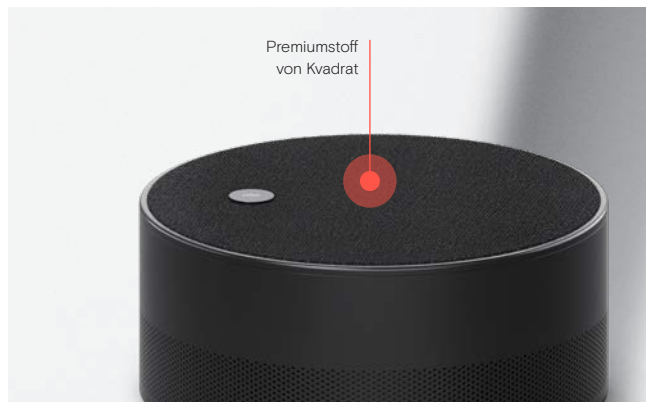

EXPAND Capture 5

Weitere Vorteile und Funktionen

Weiterentwicklung des Produkts

Jedes Mal, wenn Microsoft Updates für die Kategorie herausbringt, erhalten Sie neue Funktionen und Verbesserungen

Klare LED-Anzeigen

Für intuitive Anrufsteuerung und Sicherheit beim Anrufstatus. LED-Anzeigen signalisieren deutlich, wann die Stummschaltung aktiviert ist und wann Cortana aktiv ist

Markantes skandinavisches Design

Schlankes, minimalistisches rundes Design aus hochwertigen Materialien, entwickelt für jeden Raum und für eine optimale Sprachaufnahme

Einfache Implementierung und Bedienung

Einfache Bedienung für Benutzer und einfache Implementierung für IT-Manager

Zwei Jahre Garantie

Gewährleistet den Schutz Ihrer Investition

Produktübersicht

Verbindung zu	Produkt	Beschreibung	EAN / UPC-Code
Microsoft Teams Rooms auf Windows-Recheneinheit	EXPAND Capture 5 Art.-Nr. 1000895	Intelligenter Lautsprecher für Microsoft Teams Rooms	EAN: 57 14708 00696 1 UPC: 8 40064 40696 3