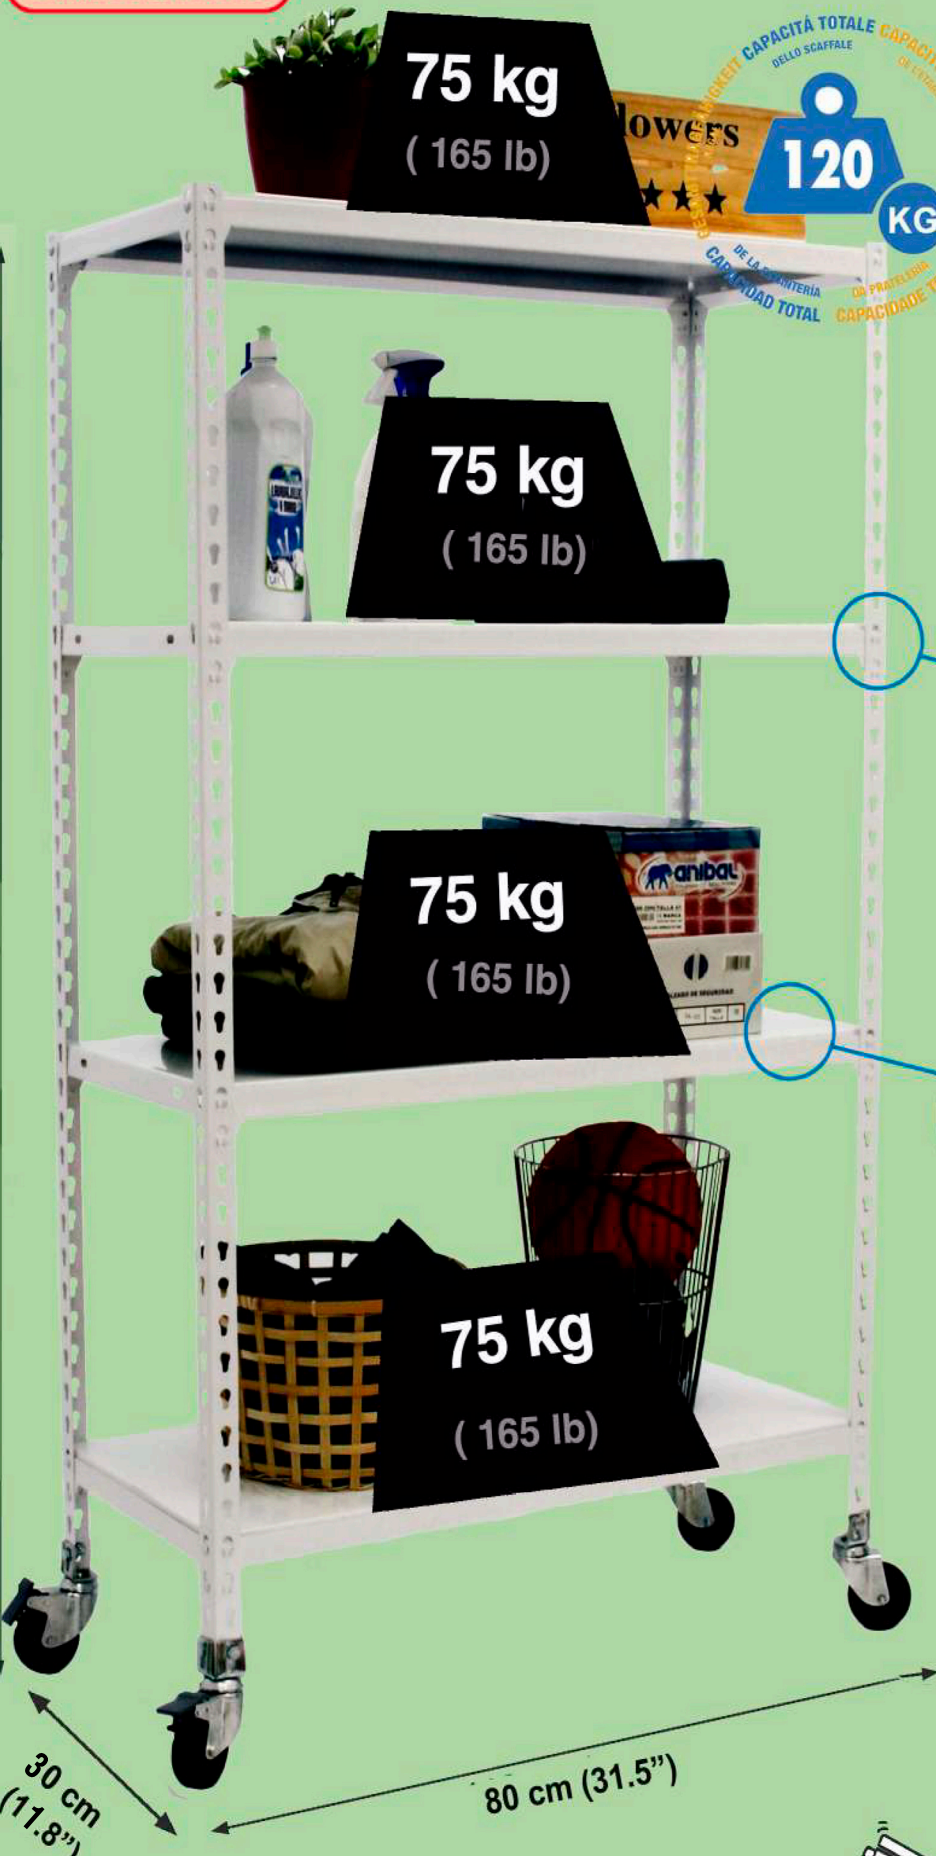

157.5 x 80 x 30 cm

62" x 31.5" x 11.8"

SIMONCLICK MINI MOBILE 4/300

5 Años Garantía
Years Guarantee
Jahre Garantie
Ans Garantie
Anos de Garantia

SIMONRACK

120 KG

CAPACITÀ TOTALE DELLO SCAFFALE
CAPACITÉ TOTALE DE L'ÉTAGÈRE
TOTAL SHELF CAPACITY
CARGA TOTAL

Carga uniformemente repartida
Evenly distributed load
Gleichmäßig verteilte Last
Charge uniformément répartie
Carga uniformemente distribuida

*MEDIDAS EN USO USED MEASUREMENTS
MASSNAHMEN IM EINSATZ MESURES EN EMPLOI MEDIDAS EM USO:
1487.5 x 810 x 310 mm (58.56" x 31.8" x 12.20")