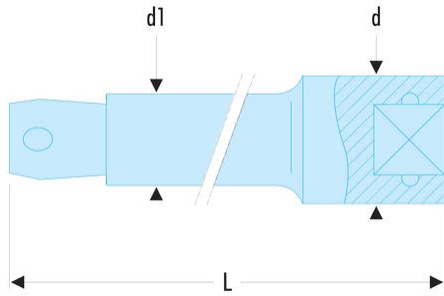

**R.209 1/4" drive extension****Description:**

- Finish: chromed.

d [mm]:	12
---------	----

d1 [mm]:	8,2
----------	-----

L [mm]:	55
---------	----

[g]:	30
------	----