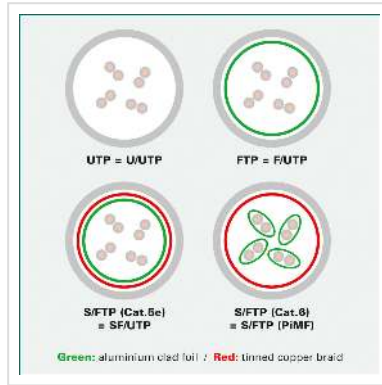

ROLINE F/UTP DataCenter Patchkabel Cat.6A (Class EA), LSOH, extra dun, zwart, 0,5 m

Art.nr. 21.15.3352
Fabrikant ROLINE
Art.nr. fabrikant 21.15.3352
EAN (een stuk) 7630049622562

roline
Designed for Professionals

Cat.6A
Class EA

U/FTP

DATA CENTER
Product

LSOH

Onafgeschermd Twisted-Pair-Patchkabel met RJ-45 connectoren aan beide uiteinden

- Bijzonder dunne en flexibele kabel voor gebruik op plekken met weinig ruimte
- Buigzaam door de aangespoten bescherm tule
- Als Rangeerkabel in een Patchkast of als apparatuur aansluitkabel in een LAN geschikt
- Pin-Layout : 1:1 volgens EIA/TIA568, 8 Aders
- Opbouw: 8 Aders, soepel

Technische specificaties

Producent	ROLINE
Produkt groep	Twisted Pair Kabel
Produkt type	FTP patchkabel
Kleur	zwart
Lengte	0.5 m
Afschermings type	FTP
Overdracht kwaliteit	Cat6A / Class EA

Aantal aders	8
Kabel type	Soepel
Crossed	nee
Slanke kabel	ja
Kleur (Tule)	zwart
Kabel LSOH	ja
Type connector kant 1	RJ-45
M/F kant 1	Male
Type connector kant 2	RJ-45
M/F kant 2	Male
Connector type RJ45	Standaard