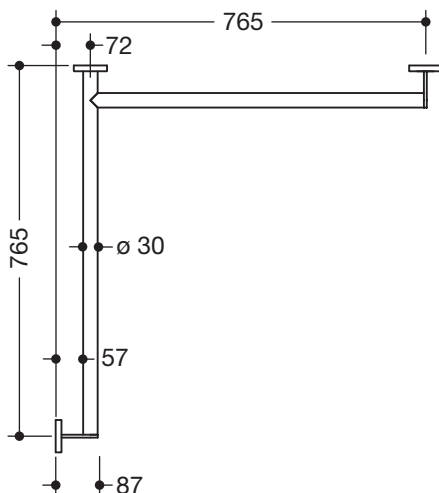

## Dusch-, Wannenhandlauf 900.35.13140

- waagrecht angeordnete, im rechten Winkel verbundene Stangen mit Befestigungsrosetten
- Ausführung rechts
- waagrechte Längen 765 mm, 87 mm tief
- Stangendurchmesser 30 mm, Rohrstärke 2 mm, Rosettendurchmesser 70 mm
- aus hochwertigem Edelstahl, verchromt
- reduzierte Anzahl Befestigungsrosetten durch innovative Eckverbindung
- inklusive korrosionsfreiem und geprüfem HEWI Befestigungsmaterial zur Wandmontage sowie Dichtband zur Abdichtung der Bohrpunkte
- geeignet für HEWI Einhängesitze System 900.51...

### Abmessungen in mm