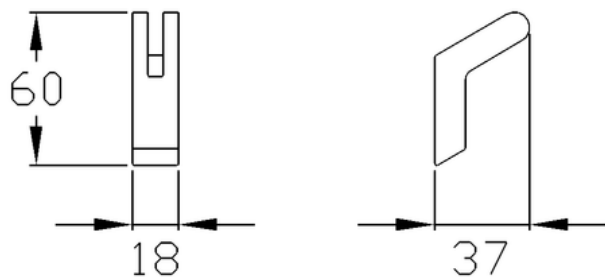

NORMBAU

PASSION FOR CARE

Haken, 18 x 60 mm

18 x 60 mm,
aus Aluminium, mit kratzfester Pulverbeschichtung mit antibakteriellem Schutz. In den Cavere® Farben. Zum Aufhängen und Einklemmen, für Waschhandschuh geeignet. Verdeckte Verschraubung. Lieferung mit Edelstahl Torx-Schrauben Ø 5 x 60 mm und Dübel für Vollbaustoffe.

Bestellnummer	7500110
Produktgruppe	7010

	Cavere® Weiß (092)
	Satinbeige (093)
	Silber Metallic (096)
	Anthrazit Metallic (095)
	Carbonschwarz (091)

NORMBAU GmbH
Schwarzwaldstraße 15
77871 Renchen/Germany
Telefon +49(0)7843 / 704 - 0
Telefax +49(0)7843 / 704 - 43
www.normbau.de · normbau@allegion.com