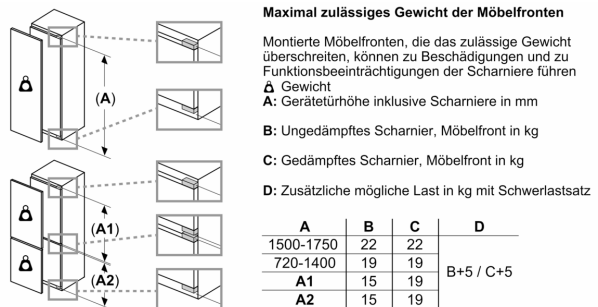

Serie 8, Einbau-Kühlschrank, 122.5 x 56 cm, Flachscharnier mit Softeinzug KIF41ADD0

Maße in mm