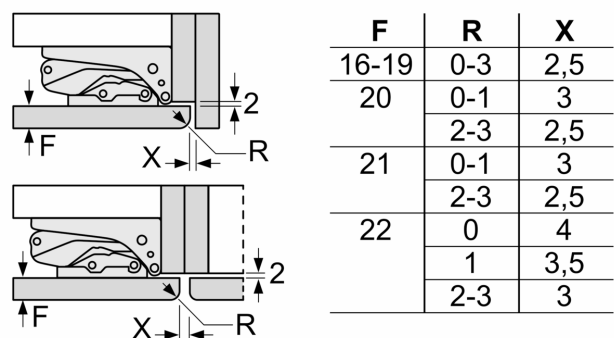

## Serie 8, Einbau-Kühlschrank, 122.5 x 56 cm, Flachscharnier mit Softeinzug KIF41ADD0

Maße in mm

Maße in mm

Maße in mm

Maße in mm  
 Empfehlung Spaltmaße für Flachscharnier

Die in der Tabelle empfohlenen Spaltmaße sind einzuhalten, um eine kollisionsfreie Öffnung der Gerätetüre zu gewährleisten und Beschädigungen am Küchenmöbel zu vermeiden.