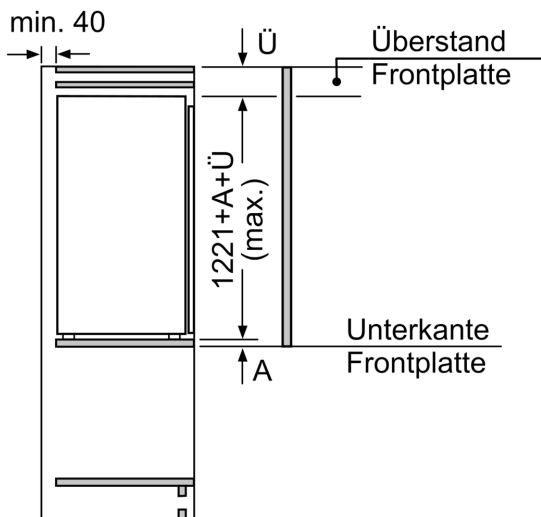

#### Maße

- Gerätemaße ( H x B x T): 122.1 cm x 55.8 cm x 54.5 cm
- Nischenmaße (H x B x T): 122.5 cm x 56.0 cm x 55.0 cm

#### Technische Informationen

- Türanschlag rechts, wechselbar
- Anschlusswert: 90 W
- 220 - 240 V
- Klimaklasse: SN-ST

## Serie 8, Einbau-Kühlschrank, 122.5 x 56 cm, Flachscharnier mit Softeinzug KIF41ADD0

Maße in mm

Maße in mm

Maße in mm

Maße in mm  
 Empfehlung Spaltmaße für Flachscharnier

Die in der Tabelle empfohlenen Spaltmaße sind einzuhalten, um eine kollisionsfreie Öffnung der Gerätetüre zu gewährleisten und Beschädigungen am Küchenmöbel zu vermeiden.