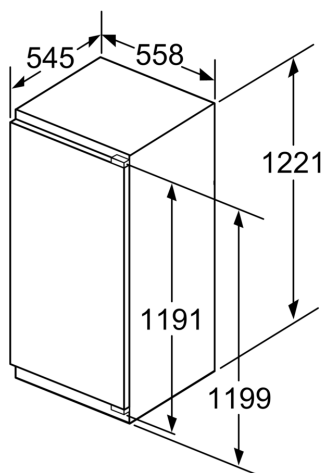

#### Maße

- Gerätemaße ( H x B x T): 122.1 cm x 55.8 cm x 54.5 cm
- Nischenmaße (H x B x T): 122.5 cm x 56.0 cm x 55.0 cm

## Serie 8, Einbau-Kühlschrank, 122.5 x 56 cm, Flachscharnier mit Softeinzug KIF41ADD0

Maße in mm

Maße in mm

Maße in mm

Maße in mm  
 Empfehlung Spaltmaße für Flachscharnier

Die in der Tabelle empfohlenen Spaltmaße sind einzuhalten, um eine kollisionsfreie Öffnung der Gerätetüre zu gewährleisten und Beschädigungen am Küchenmöbel zu vermeiden.