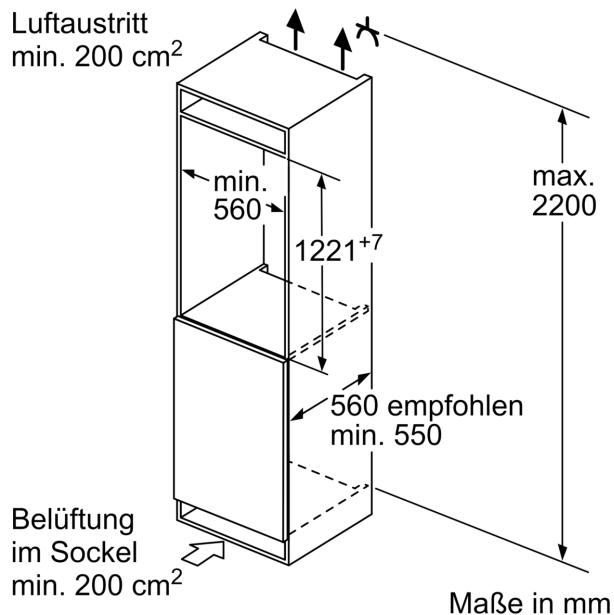

#### Maße

- Gerätemaße ( H x B x T): 122.1 cm x 55.8 cm x 54.5 cm
- Nischenmaße (H x B x T): 122.5 cm x 56.0 cm x 55.0 cm

#### Technische Informationen

- Türanschlag rechts, wechselbar
- Anschlusswert: 90 W
- 220 - 240 V
- Klimaklasse: SN-ST

#### Zubehör

- 3 x Eierablage
- Flaschenkamm

## Serie 8, Einbau-Kühlschrank, 122.5 x 56 cm, Flachscharnier mit Softeinzug KIF41ADD0

Maße in mm

Maße in mm

Maße in mm

Maße in mm  
 Empfehlung Spaltmaße für Flachscharnier

Die in der Tabelle empfohlenen Spaltmaße sind einzuhalten, um eine kollisionsfreie Öffnung der Gerätetüre zu gewährleisten und Beschädigungen am Küchenmöbel zu vermeiden.