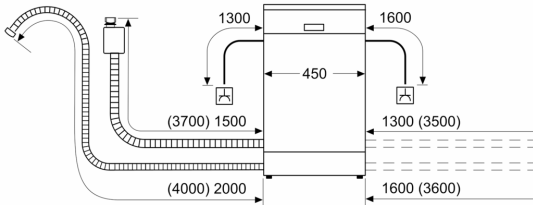

Technische Daten

Energieeffizienzklasse:B
Energieverbrauch des Eco 50°C Programm pro 100 Betriebszyklen:	51 kWh
Anzahl Maßgedecke: 10
Wasserverbrauch: 8.5 l
Programmdauer: 3:45 h
Geräuschwert: 43 dB(A) re 1 pW
Geräusch-Effizienzklasse: B
Bauform: Freistehend
Höhe der Arbeitsplatte: 30 mm
Abmessungen des Gerätes: 845 x 450 x 600 mm
Tiefe bei geöffneter Tür (90°): 1155 mm
Höhenverstellbare Füße: Ja - alle
Höhenverstellung max.: 20 mm
Verstellbarer Sockel: Nein
Nettogewicht: 42.9 kg
Bruttogewicht: 44.3 kg
Anschlusswert: 2400 W
Absicherung: 10 A
Spannung: 220-240 V
Frequenz: 50; 60 Hz
Länge Anschlusskabel: 175.0 cm
Steckerart: Schuko-/Gardy mit Erdung
Länge Zulaufschlauch: 165 cm
Länge Ablaufschlauch: 205 cm
EAN-Nummer: 424200538851
Gerätetyp: Freistehend mit Unterbaumöglichkeit

Maße

- Gerätemaße (H x B x T): 84.5 cm x 45.0 cm x 60.0 cm

¹ auf einer Energieeffizienzklassen-Skala von A bis G

²Energieverbrauch kWh/100 Betriebszyklen (im Programm Eco 50 °C)

³ Wasserverbrauch in Liter pro Betriebszyklus (im Programm Eco 50 °C)

⁴ Programmdauer im Programm Eco 50 °C

* Garantiebedingungen finden Sie unter <https://www.bosch-home.com/de/>

**Serie 6, Freistehender
Geschirrspüler, 45 cm, Silver Inox
SPS6YMI14E**

Maße in mm

⚡ Steckdose
() Werte mit Verlängerungssatz