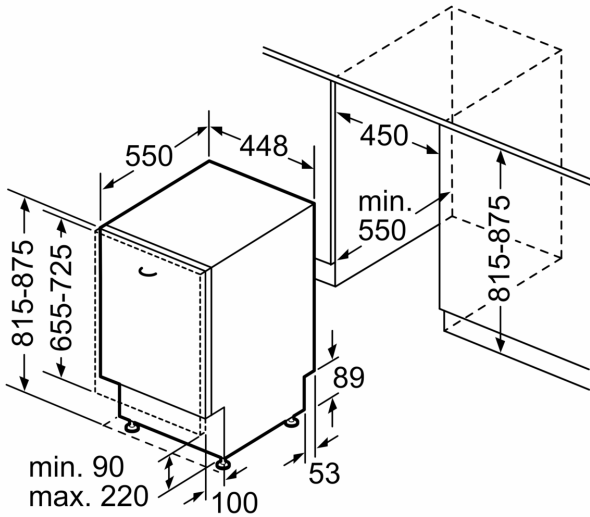

Technische Daten

Energieeffizienzklasse: E
Energieverbrauch des Eco 50°C Programm pro 100 Betriebszyklen:	76 kWh
Anzahl Maßgedecke: 10
Wasserverbrauch: 8.9 l
Programmdauer: 3:40 h
Geräuschwert: 46 dB(A) re 1 pW
Geräusch-Effizienzklasse: C
Bauform: Einbau
Höhe der Arbeitsplatte: 0 mm
Abmessungen des Gerätes: 815 x 448 x 550 mm
Min. Nischenmaße für Installation (H x B x T): 815-875 x 450 x 550 mm
Tiefe bei geöffneter Tür (90°): 1150 mm
Höhenverstellbare Füße: Ja - alle von vorne
Höhenverstellung max.: 60 mm
Verstellbarer Sockel: Horizontal und Vertikal
Nettogewicht: 27.4 kg
Bruttogewicht: 29.2 kg
Anschlusswert: 2400 W
Absicherung: 10 A
Spannung: 220-240 V
Frequenz: 50; 60 Hz
Reparaturindex: 8.9
Länge Anschlusskabel: 175.0 cm
Steckerart: Schuko-/Gardy mit Erdung
Länge Zulaufschlauch: 165 cm
Länge Ablaufschlauch: 205 cm
EAN-Nummer: 4242005415915
Gerätetyp: Vollintegriert

- AquaStop: eine Bosch Garantie bei Wasserschäden – ein Geräteleben lang*
- Glasschutz-Technik

- Salzeinfüllhilfe (Trichter)
- Inkl. Dampfschutz für die Arbeitsplatte

Maße

- Gerätemaße (H x B x T): 81.5 cm x 44.8 cm x 55.0 cm

* Garantiebedingungen finden Sie unter <https://www.bosch-home.com/de/>

**Serie 2, Vollintegrierter
Geschirrspüler, 45 cm
SPV2HKX42E**

Maße in mm

Maße in mm

- ⏏ Steckdose
- () Werte mit Verlängerungssatz