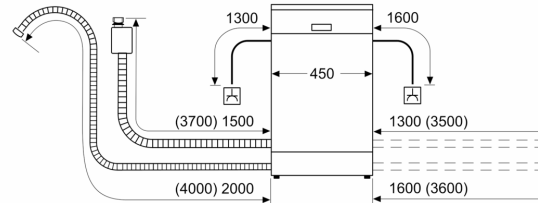

Technische Daten

Energieeffizienzklasse: E
Energieverbrauch des Eco 50°C Programm pro 100 Betriebszyklen:	76 kWh
Anzahl Maßgedecke: 10
Wasserverbrauch: 8.9 l
Programmdauer: 3:40 h
Geräuschwert: 46 dB(A) re 1 pW
Geräusch-Effizienzklasse: C
Bauform: Einbau
Höhe der Arbeitsplatte: 0 mm
Abmessungen des Gerätes: 815 x 448 x 550 mm
Min. Nischenmaße für Installation (H x B x T): 815-875 x 450 x 550 mm
Tiefe bei geöffneter Tür (90°): 1150 mm
Höhenverstellbare Füße: Ja - alle von vorne
Höhenverstellung max.: 60 mm
Verstellbarer Sockel: Horizontal und Vertikal
Nettogewicht: 27.4 kg
Bruttogewicht: 29.2 kg
Anschlusswert: 2400 W
Absicherung: 10 A
Spannung: 220-240 V
Frequenz: 50; 60 Hz
Reparaturindex: 8.9
Länge Anschlusskabel: 175.0 cm
Steckerart: Schuko-/Gardy mit Erdung
Länge Zulaufschlauch: 165 cm
Länge Ablaufschlauch: 205 cm
EAN-Nummer: 4242005415915
Gerätetyp: Vollintegriert

- AquaStop: eine Bosch Garantie bei Wasserschäden – ein Geräteleben lang*
- Glasschutz-Technik

- Salzeinfüllhilfe (Trichter)
- Inkl. Dampfschutz für die Arbeitsplatte

Maße

- Gerätemaße (H x B x T): 81.5 cm x 44.8 cm x 55.0 cm

* Garantiebedingungen finden Sie unter <https://www.bosch-home.com/de/>

**Serie 2, Vollintegrierter
Geschirrspüler, 45 cm
SPV2HKX42E**

Maße in mm

Maße in mm

- ⏏ Steckdose
- () Werte mit Verlängerungssatz