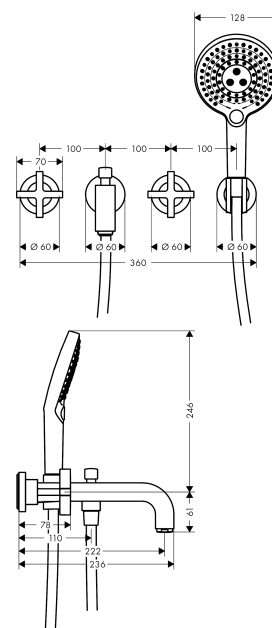

AXOR Citterio

3-Loch Wannenarmatur Unterputz für Wandmontage mit Kreuzgriffen und Rosetten

Oberfläche: **Polished Red Gold** Artikelnummer: **39447300**

Merkmale

- besteht aus: 3-Loch Wannenarmatur, Handbrause, Brausehalter, Brauseschlauch
- 2 Verbraucher
- Ausladung: 222 mm
- Strahlart Armatur: Normalstrahl
- Strahlart Handbrause: Rain, RainAir, WhirlAir
- maximale Durchflussmenge bei 3 bar: 22,5 l/min
- Durchfluss für Wanneneinlauf bei 3 bar: 22,5 l/min
- Durchfluss für Handbrause bei 3 bar: 20 l/min
- Keramikventile heiß/ kalt 180°
- Umsteller mit automatischer Rückstellung
- Rückflussverhinderer
- Anschlussgröße: DN15
- Anschlussart: Grundkörper
- Wandmontage
- min. Betriebsdruck: 1 bar
- max. Betriebsdruck: 10 bar

Technologie

Produktabbildung

Maßzeichnung

AXOR Citterio
3-Loch Wannenarmatur Unterputz für Wandmontage mit Kreuzgriffen und Rosetten
 Oberfläche: **Polished Red Gold** Artikelnummer: **39447300**

Durchflussdiagramm