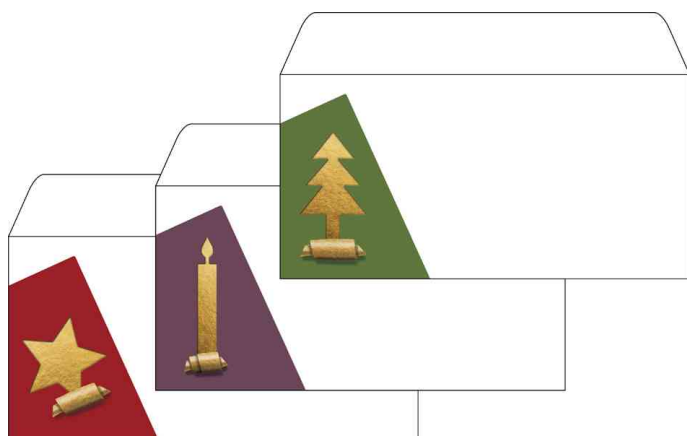

Set d'enveloppes à motif de Noël, format long, sans fenêtre, papier blanc

- en papier blanc de 90 g/m²
- pour imprimante à jet d'encre, laser et photocopieuse
- fermeture gommée
- imprimées à l'intérieur pour éviter l'effet de transparence
- trié dans les motifs : 8x sapin, 9x étoile, 8x bougie
- vous trouverez le papier à motif de Noël correspondant dans notre boutique en ligne

Exemples d'utilisation :

- parfait pour le courrier de Noël

Set d'enveloppes à motif de Noël "Cut-out style"

Visuel de référence : présente le produit en utilisation

Produit	Modèle	Format	Grammage	Couleur	Conditionné	Feuilles	Numéro de fabricant	Code
Set d'enveloppes à motif de Noël	Cut-out style	long	90 g/m ²	motif de Noël	25		DU257	8203869
Accessoires: Set de papier à motif de Noël	Cut-out style	A4	90 g/m ²	motif de Noël	25		DP410	8203868