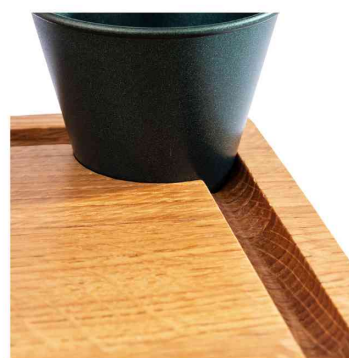

Plateau de service SIMPLY WOOD GN 1/3

- en bois de chêne huilé
- se lave avec un chiffon humide
- ne passe pas au lave-vaisselle
- convient à la norme GN 1/3

Exemple d'utilisation :

- pour servir les planchettes et aliments à grignoter

Adapté pour :

- hôtels
- restaurants
- cafés

Planche de service SIMPLY WOOD GN 1/3

Vue détaillée : cavité pour les coupelles à dips

Visuel de référence : présente le produit en utilisation

Produit	Modèle	Dimensions	Couleur	Conditionné	Numéro de fabricant	Code
Planche de service SIMPLY WOOD GN 1/3		(L)325 x (P)176 x (H)20 mm	chêne		754	6451032