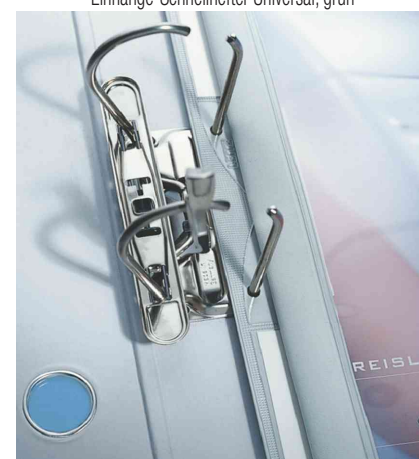

Einhänge-Schnellhefter Universal, PVC

- Vorderdeckel transparent
- 2 Beschriftungsschilder
- Heftmechanik: 80 mm auf beweglichem Falz
- mit 80 mm Lochung am Rückenfalz
- Maße: (B)242 x (H)315 mm

Anwendungsbeispiele:

- Abheften in Ordner dank Lochung am Rückenfalz
- zum Einhängen in der Hängeregistratur mit Hängeschiene 6101 möglich

Einhänge-Schnellhefter Universal, blau

Einhänge-Schnellhefter Universal, grau

Einhänge-Schnellhefter Universal, grün

Einhänge-Schnellhefter Universal, rot

Einhänge-Schnellhefter Universal, weiß

Zeigt die Anwendung im Ordner

Produkt	Ausführung	Format	Fassungsvermögen	Farbe	VE	Hersteller-Nummer	Bestell-Nummer
Einhänge-Schnellhefter Universal	PVC	A4	250 Blatt	blau		4190-00-35	80419035
		A4	250 Blatt	grau		4190-00-85	80419085
	PVC	A4	250 Blatt	grün		4190-00-55	80419055
		A4	250 Blatt	rot		4190-00-25	80419025
	PVC	A4	250 Blatt	weiß		4190-00-01	80419001