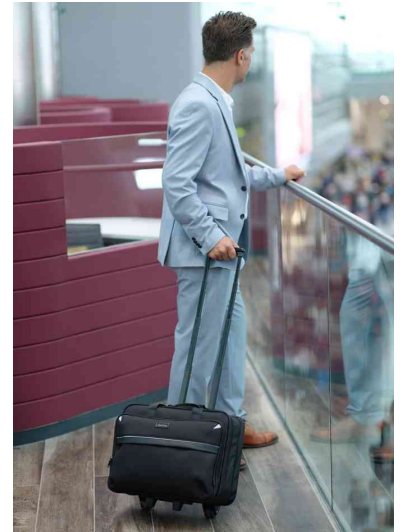

### Für wen geeignet:

- Geschäftsleute
- Außendienstmitarbeiter

Business Notebook-Trolley "XRAY"

Business Notebook-Trolley "XRAY", offen

Symbolbild: zeigt das Produkt in der Anwendung

Produkt	Ausführung	Material	Farbe	VE	Hersteller-Nummer	Bestell-Nummer
Business Notebook-Trolley "XRAY"	bis zu 43,18 cm (17")	Nylon	schwarz		46099	5317541