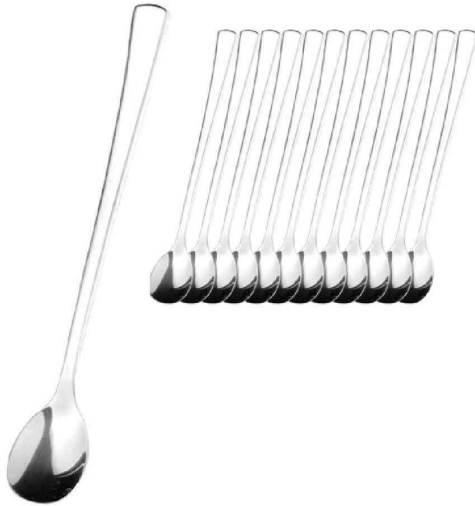

Esmeyer®**Langstiellöffel STOCKHOLM**

- aus Edelstahl 18/10 glanzpoliert
- Materialstärke: 2,0 mm
- zeitloses Design - passt immer und überall
- robust und leicht zu reinigen
- VE = 12 Stück
- Abgabe nur in ganzen VE's

Anwendungsbeispiele:

- ideal für Latte Macchiato, Cocktails oder als Eislöffel geeignet

Langstiellöffel STOCKHOLM

Symbolbild: zeigt das Produkt in Anwendung

Produkt	Ausführung	Länge	Material	Farbe	VE	Hersteller- Nummer	Bestell- Nummer
Langstiellöffel STOCKHOLM		198 mm	Edelstahl 18/10	silber	12 Stück	204-119	6450293