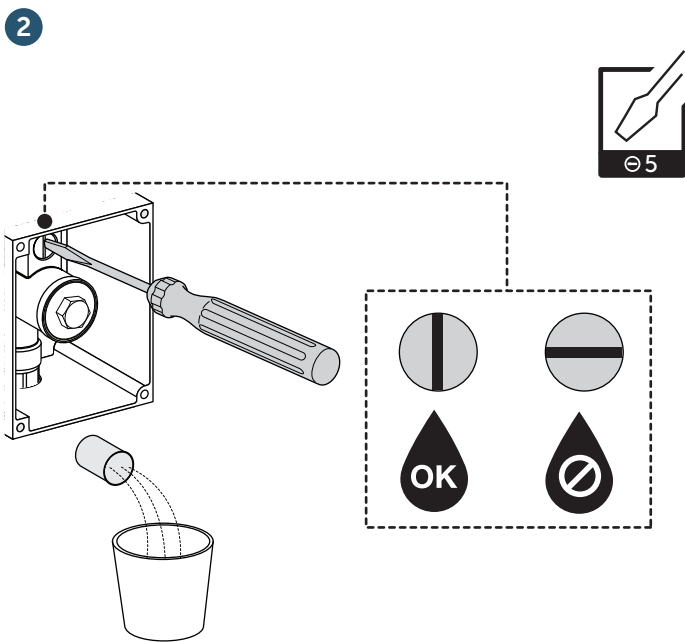

(dimensions in millimeters)

1

2

3

Ideal Standard International NV
Corporate Village – Gent Building
Da Vincilaan 2
B1935 – Zaventem
Belgium

BE +32 (0)2 325 66 33
BG +359 675 30362
DE +49 (0)228 521 580
EG +202 26969700
FR +33 (0)1 49 38 28 00
GB 0870 129 6085
GR +30 210 67 90 810
HR +38591 22 99 304