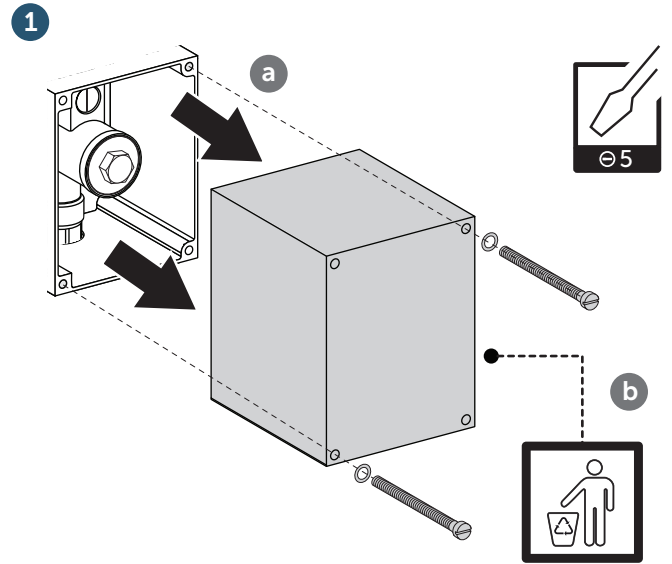

(dimensions in millimeters)

1

2

3

Ideal Standard International NV
Corporate Village – Gent Building
Da Vincilaan 2
B1935 – Zaventem
Belgium

BE +32 (0)2 325 66 33
BG +359 675 30362
DE +49 (0)228 521 580
EG +202 26969700
FR +33 (0)1 49 38 28 00
GB 0870 129 6085
GR +30 210 67 90 810
HR +38591 22 99 304