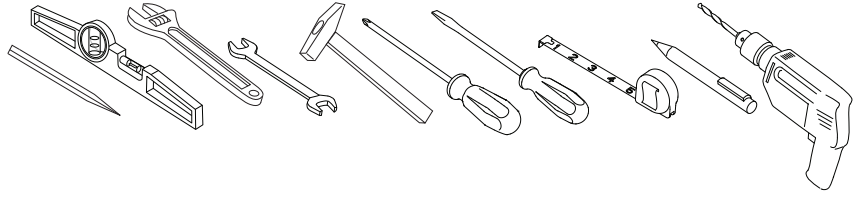

SEPTA PRO

U3

Installation - Installazione - Εγκατάσταση - Beszerelés - Montavimas - Montāža - Instalare
 Montáž - Paigaldamine - Εγκατάσταση - Beszerelés - Montavimas - Montāža - Instalare
 Инсталација - Montaż - Установка - Montaža - Montáž - Montaj - Інсталяція

(dimensions in millimeters)

1

2

3

Ideal Standard International NV
Corporate Village – Gent Building
Da Vincilaan 2
B1935 – Zaventem
Belgium

BE +32 (0)2 325 66 33
BG +359 675 30362
DE +49 (0)228 521 580
EG +202 26969700
FR +33 (0)1 49 38 28 00
GB 0870 129 6085
GR +30 210 67 90 810
HR +38591 22 99 304