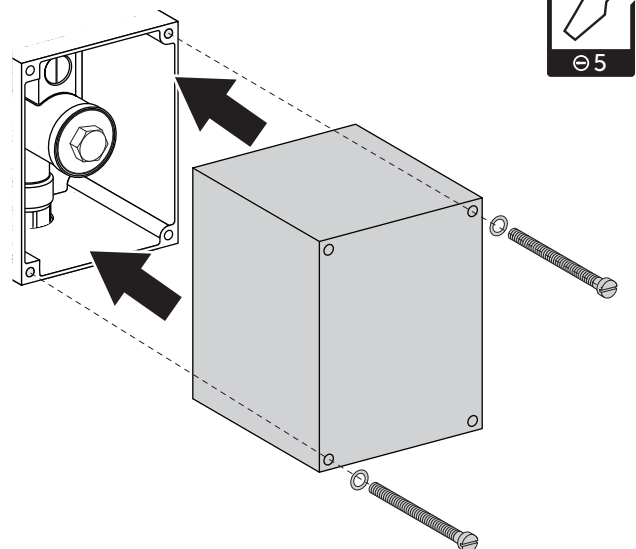

(dimensions in millimeters)

1

2

3

Ideal Standard International NV
Corporate Village – Gent Building
Da Vincilaan 2
B1935 – Zaventem
Belgium

BE +32 (0)2 325 66 33
BG +359 675 30362
DE +49 (0)228 521 580
EG +202 26969700
FR +33 (0)1 49 38 28 00
GB 0870 129 6085
GR +30 210 67 90 810
HR +38591 22 99 304