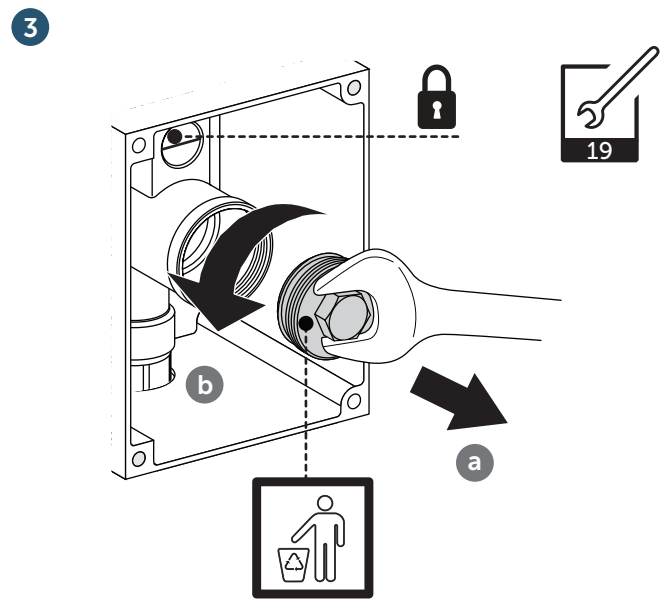

(dimensions in millimeters)

1

2

3

Ideal Standard International NV
Corporate Village – Gent Building
Da Vincilaan 2
B1935 – Zaventem
Belgium

BE +32 (0)2 325 66 33
BG +359 675 30362
DE +49 (0)228 521 580
EG +202 26969700
FR +33 (0)1 49 38 28 00
GB 0870 129 6085
GR +30 210 67 90 810
HR +38591 22 99 304