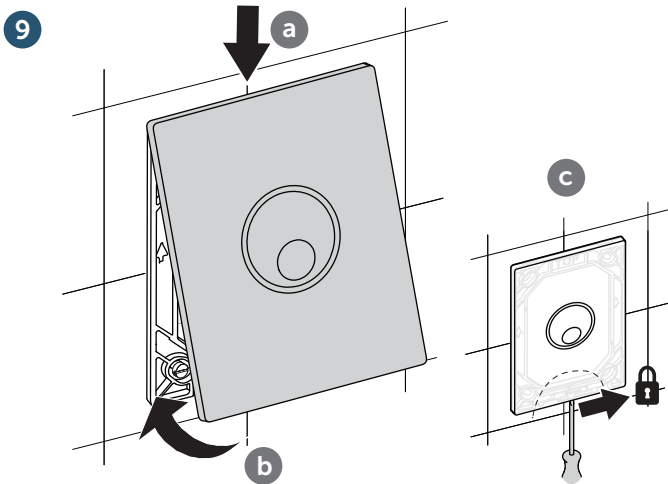

(dimensions in millimeters)

1

2

3

Ideal Standard International NV
Corporate Village – Gent Building
Da Vincilaan 2
B1935 – Zaventem
Belgium

BE +32 (0)2 325 66 33
BG +359 675 30362
DE +49 (0)228 521 580
EG +202 26969700
FR +33 (0)1 49 38 28 00
GB 0870 129 6085
GR +30 210 67 90 810
HR +38591 22 99 304