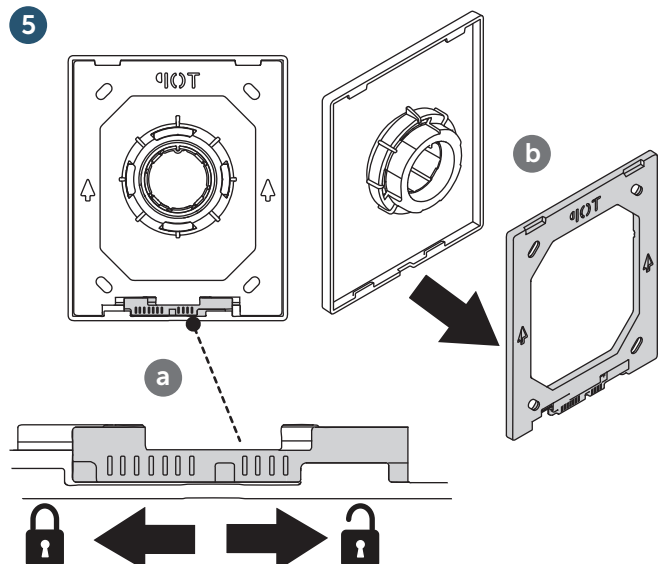

(dimensions in millimeters)

1

2

3

Ideal Standard International NV
Corporate Village – Gent Building
Da Vincilaan 2
B1935 – Zaventem
Belgium

BE +32 (0)2 325 66 33
BG +359 675 30362
DE +49 (0)228 521 580
EG +202 26969700
FR +33 (0)1 49 38 28 00
GB 0870 129 6085
GR +30 210 67 90 810
HR +38591 22 99 304