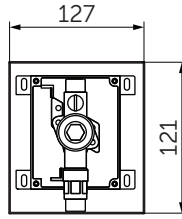

(dimensions in millimeters)

1

2

3

Ideal Standard International NV
Corporate Village – Gent Building
Da Vincilaan 2
B1935 – Zaventem
Belgium

BE +32 (0)2 325 66 33
BG +359 675 30362
DE +49 (0)228 521 580
EG +202 26969700
FR +33 (0)1 49 38 28 00
GB 0870 129 6085
GR +30 210 67 90 810
HR +38591 22 99 304