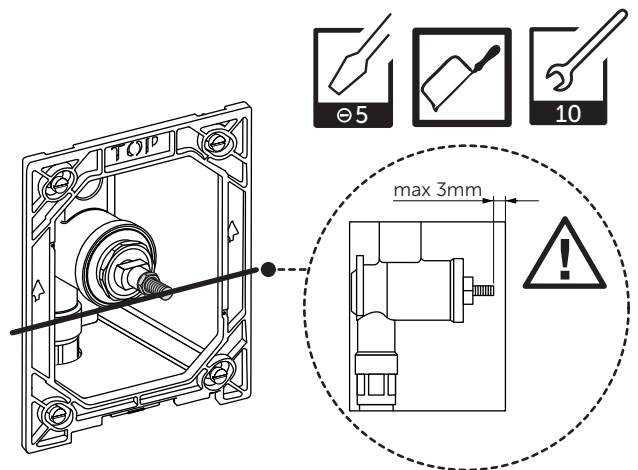

(dimensions in millimeters)

1

2

3

Ideal Standard International NV
Corporate Village – Gent Building
Da Vincilaan 2
B1935 – Zaventem
Belgium

BE +32 (0)2 325 66 33
BG +359 675 30362
DE +49 (0)228 521 580
EG +202 26969700
FR +33 (0)1 49 38 28 00
GB 0870 129 6085
GR +30 210 67 90 810
HR +38591 22 99 304