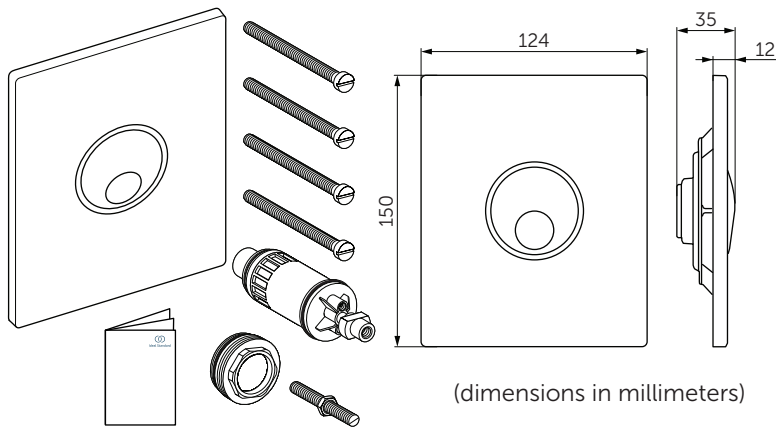

(dimensions in millimeters)

1

2

3

Ideal Standard International NV
Corporate Village – Gent Building
Da Vincilaan 2
B1935 – Zaventem
Belgium

BE +32 (0)2 325 66 33
BG +359 675 30362
DE +49 (0)228 521 580
EG +202 26969700
FR +33 (0)1 49 38 28 00
GB 0870 129 6085
GR +30 210 67 90 810
HR +38591 22 99 304