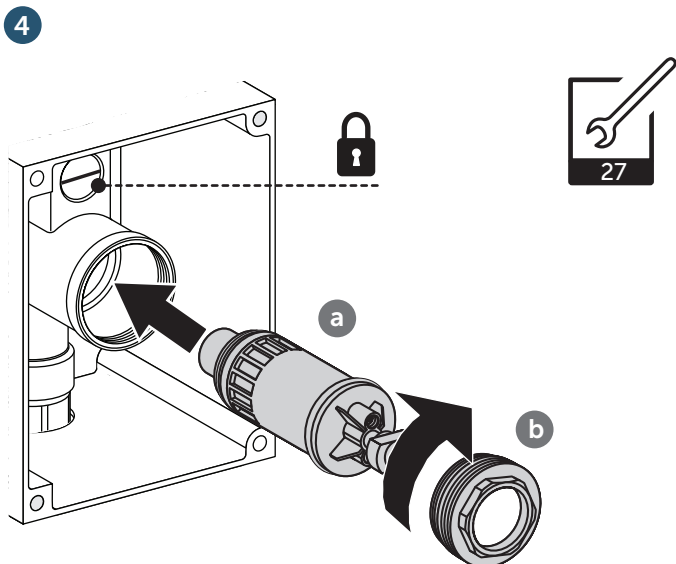

(dimensions in millimeters)

1

2

3

Ideal Standard International NV
Corporate Village – Gent Building
Da Vincilaan 2
B1935 – Zaventem
Belgium

BE +32 (0)2 325 66 33
BG +359 675 30362
DE +49 (0)228 521 580
EG +202 26969700
FR +33 (0)1 49 38 28 00
GB 0870 129 6085
GR +30 210 67 90 810
HR +38591 22 99 304