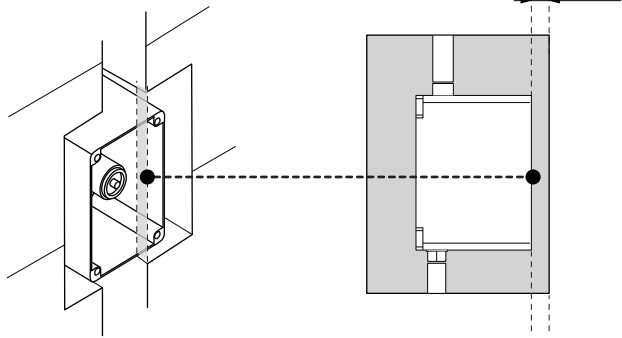

(dimensions in millimeters)

1

2

3

Ideal Standard International NV
Corporate Village – Gent Building
Da Vincilaan 2
B1935 – Zaventem
Belgium

BE +32 (0)2 325 66 33
BG +359 675 30362
DE +49 (0)228 521 580
EG +202 26969700
FR +33 (0)1 49 38 28 00
GB 0870 129 6085
GR +30 210 67 90 810
HR +38591 22 99 304