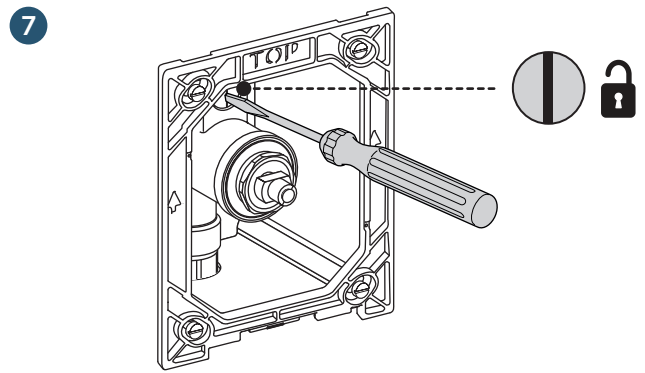

(dimensions in millimeters)

1

2

3

Ideal Standard International NV
Corporate Village – Gent Building
Da Vincilaan 2
B1935 – Zaventem
Belgium

BE +32 (0)2 325 66 33
BG +359 675 30362
DE +49 (0)228 521 580
EG +202 26969700
FR +33 (0)1 49 38 28 00
GB 0870 129 6085
GR +30 210 67 90 810
HR +38591 22 99 304