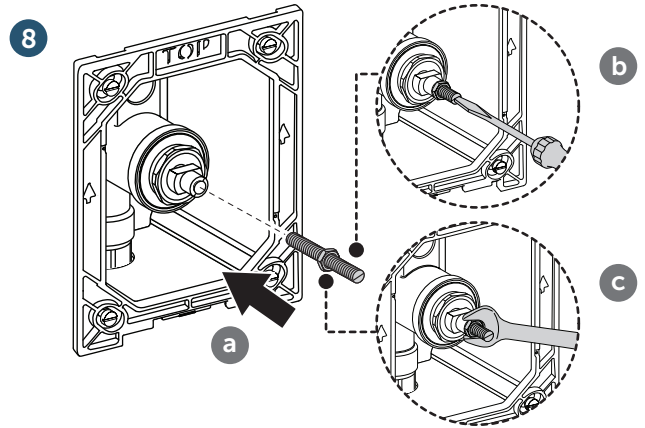

(dimensions in millimeters)

1

2

3

Ideal Standard International NV
Corporate Village – Gent Building
Da Vincilaan 2
B1935 – Zaventem
Belgium

BE +32 (0)2 325 66 33
BG +359 675 30362
DE +49 (0)228 521 580
EG +202 26969700
FR +33 (0)1 49 38 28 00
GB 0870 129 6085
GR +30 210 67 90 810
HR +38591 22 99 304