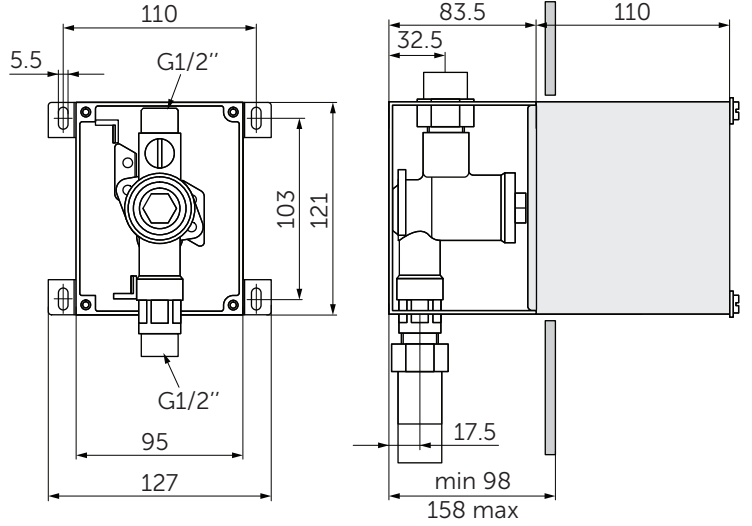

(dimensions in millimeters)

1

2

3

Ideal Standard International NV
Corporate Village – Gent Building
Da Vincilaan 2
B1935 – Zaventem
Belgium

BE +32 (0)2 325 66 33
BG +359 675 30362
DE +49 (0)228 521 580
EG +202 26969700
FR +33 (0)1 49 38 28 00
GB 0870 129 6085
GR +30 210 67 90 810
HR +38591 22 99 304