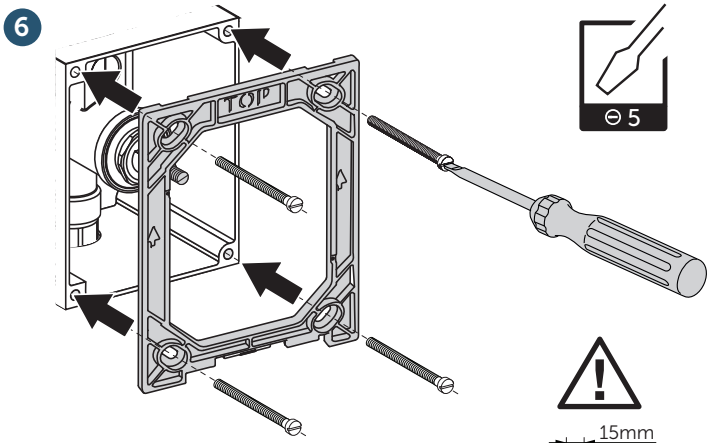

(dimensions in millimeters)

1

2

3

Ideal Standard International NV
Corporate Village – Gent Building
Da Vincilaan 2
B1935 – Zaventem
Belgium

BE +32 (0)2 325 66 33
BG +359 675 30362
DE +49 (0)228 521 580
EG +202 26969700
FR +33 (0)1 49 38 28 00
GB 0870 129 6085
GR +30 210 67 90 810
HR +38591 22 99 304