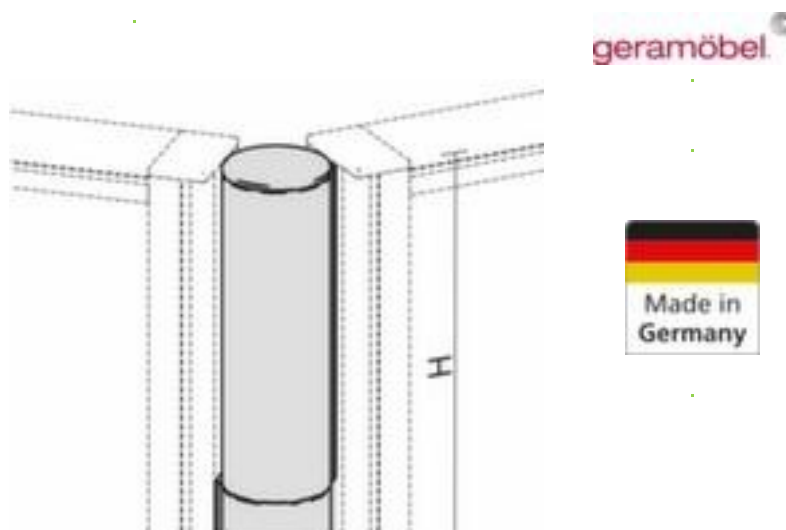

Gera colonne de liaison pour cloisons de séparation de bureau

Pro

hauteur 1800 mm, angle
d'installation 0 - 180°

Numéro d'article: 145077

Gera Colonne de liaison Pro pour paroi de séparation

colonne de liaison pour cloisons de séparation de bureau

- hauteur 1800 mm
- angle d'installation 0 - 180°
- pour l'assemblage de 2 parois

Détails techniques

| | | | |
|--------------------------|----------------------------------|-----------|--------------------------|
| équipement d'information | cloisons de séparation de bureau | pour murs | 2 pièce |
| module | colonne de liaison | modèle | ProfiLine - insonorisant |
| hauteur | 1800 mm | Poids | 5 kg |
| Angle | 0-180 ° | | |