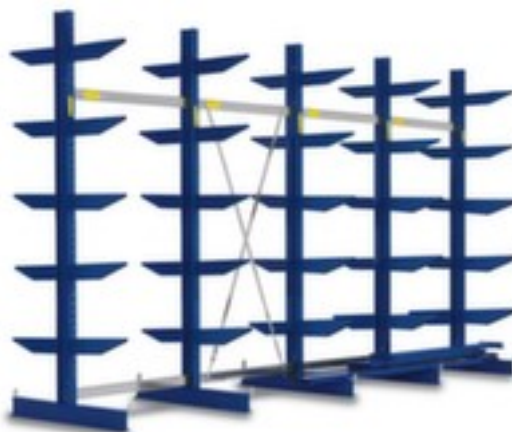

## rayonnage cantilever

rayonnage complet (élément de départ et suivant), hauteur x largeur x profondeur 2500 x 5080 x 940 mm, 5 montants, utilisation bilatéral - possibilité d'installation flexible librement dans la pièce, 6 niveaux de stockage, force par plateau 2400 kg, montants décapé au jet de sable et finition peinture époxy en RAL5010 bleu gentiane

### Type mi-lourd

rayonnage cantilever

- rayonnage complet (élément de départ et suivant)
- système emboîtable
- hauteur x largeur x profondeur 2500 x 5080 x 940 mm
- 5 montants
- utilisation bilatéral - possibilité d'installation flexible librement dans la pièce
- 6 niveaux de stockage
- 5 niveaux avec bras
- force par plateau 2400 kg
- bras de longueur identique, positionnement droit
- profondeur utile 400 mm
- structure en acier
- montants décapé au jet de sable et finition peinture époxy en

## Cela s'adapte aussi ...

203501		escabeau sur roulettes, accès à un côté, 8 marches (estrade incl.), hauteur 1,9 m, estrade largeur x profondeur 300 x 250 mm, longueur de lisse 2,7 m, en aluminium
404924		chariots pour charges longues, force 2000 kg, plateau longueur x largeur 2500 x 600 mm, plateforme ouvert avec 2 compartiments de rangement, rehausses : 4 ranches, ranchers amovibles, châssis avec finition époxy résistante aux chocs et aux rayures en RAL5010 bleu gentiane, avec bandage caoutchouc plein
505144		appareil de marquage au sol pour ruban de marquage
524978		support pour transporteurs, rouleau de manutention en acier, diamètre de roulette 60 mm, avec barrette à billes pivotante, force 200 kg, largeur du convoyeur 350 mm, hauteur 758 - 1197 mm