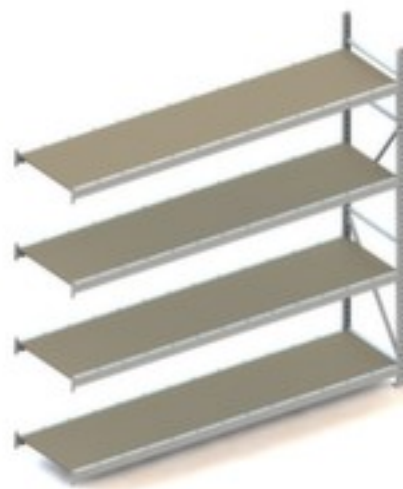

META

rayonnage grande largeur MINI-RACK

rayonnage suivant, hauteur x largeur x profondeur 2500 x 2651 x 650 mm, charge max. par tablette 490 kg, 4 niveaux avec sol en bois, utilisation unilatéral - conçu pour un montage mural, montants avec revêtement en zinc anti-corrosion, traverses avec revêtement en zinc anti-corrosion

Numéro d'article: 470955

Das Lagersystem

META Rayonnage grande largeur MINI-RACK

Rayonnage suivant

rayonnage grande largeur

- rayonnage suivant
- système emboîtable
- convient pour pour marchandises encombrantes
- hauteur x largeur x profondeur 2500 x 2651 x 650 mm
- charge maximale par élément 2500 kg
- charge max. par tablette 490 kg
- largeur x profondeur compartiment 2600 x 650 mm
- 4 niveaux avec sol en bois
- niveaux avec renfort par poutres
- Réglable au pas de 50 mm
- utilisation unilatéral - conçu pour un montage mural

Détails techniques

type de meuble	rayonnage	type tablette/niveau	sol en bois
type de rayonnage	rayonnage grande largeur	équipement des tablettes / nivea	renfort par poutres
rayonnage modulaire	système emboîtable	stabilité des tablettes / niveau	entretoise centrale
champ de rayonnage	rayonnage suivant	tablette réglable au pas	50 mm
convient pour (produit/matériau)	marchandises encombrantes	utilisation	unilatéral
matériau	acier	surface de montant	galvanisé
hauteur	2500 mm	surface de traverses	galvanisé
largeur	2651 mm	alignement angle d'installation	droit
profondeur	650 mm	soubassement	pied (chevillable)
charge maxi par tablette	490 kg	exécution couleur	galvanisé
largeur de compartiment	2600 mm	volume de livraison	rayonnage suivant avec 1 échelle avec plaques de base chevillables et plateaux conf. à l'offre
charge maxi par élément	2500 kg	livraison	démonté
profondeur de compartiment	650 mm	garantie	5 années
nombre de tablettes/niveaux	4 pièce	Poids	161,36 kg