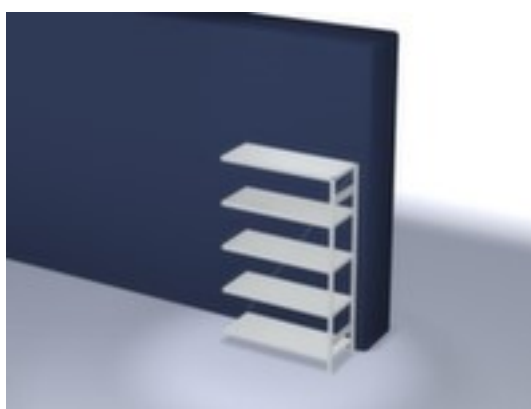

hofs

rayonnage modulaire - rayonnage suivant

hauteur x largeur x profondeur 2000 x 1310 x 535 mm, charge max. par tablette 185 kg, 5 niveaux avec tablette en acier, angle d'installation droit, utilisation unilatéral - conçu pour un montage mural, montants galvanisé avec revêtement en plastique en RAL7035 gris clair, niveaux galvanisé avec revêtement en plastique en RAL7035 gris clair

Numéro d'article: 580487

hofs
REGALSYSTEME

hofs Rayonnage sans boulons

Rayonnage suivant

rayonnage modulaire - rayonnage suivant

- Convient pour entrepôt et atelier
- système emboîtable
- hauteur x largeur x profondeur 2000 x 1310 x 535 mm
- charge maximale par élément 1600 kg
- charge max. par tablette 185 kg
- largeur x profondeur compartiment 1300 x 500 mm
- 5 niveaux avec tablette en acier

- 3 pliages de sécurité de 40 mm de hauteur et avec des coins pleins garantissent un degré élevé de stabilité et de protection contre les blessures
- Réglable au pas de 25 mm
- angle d'installation droit
- utilisation unilatéral - conçu pour un montage mural
- Stabilité élevée grâce aux croisillons
- montants avec embases et plateaux supérieurs pour profilés en plastique pour une finition propre en haut et en bas
- structure en acier
- montants galvanisé avec revêtement en plastique en RAL7035 gris clair
- niveaux galvanisé avec revêtement en plastique en RAL7035 gris clair
- volume de livraison : rayonnage suivant avec 1 échelle, croisillons et plateaux conf. à l'offre
- Produit livré démonté
- certifié GS, label de qualité RAL
- 5 années de garantie
- les charges max. par tablette indiquées s'entendent pour une répartition uniforme de la charge
- des tablettes/niveaux supplémentaires sont disponibles jusqu'à la charge max. par élément