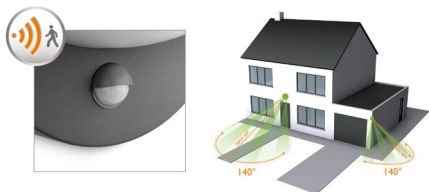

Besonderheiten

Einladendes und beruhigendes Licht

Der Bewegungssensor schaltet das Licht automatisch ein, wenn Sie nach Hause kommen, und informiert Sie, wenn sich jemand Ihrem Zuhause nähert.