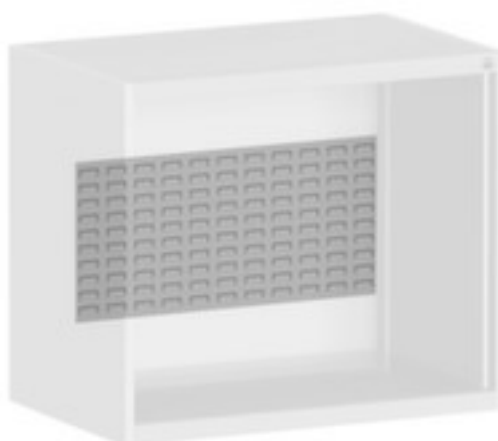

bott **panneau arrière** cubio

avec Fentes, hauteur x largeur 350 x 1300 mm, en acier, coloris RAL7035 gris clair

Numéro d'article: 126044

panneau arrière

- pour armoire modulaire
- avec Fentes
- hauteur x largeur 350 x 1300 mm
- en acier, coloris RAL7035 gris clair

Détails techniques

type de meuble	armoire	largeur	1300 mm
type d'armoire	Accessoires	Fente	Fentes
pour type d'armoire	armoire modulaire	matériau	acier
type d'aménagement intérieur	panneau arrière	couleur	gris clair // RAL7035
hauteur	350 mm	Poids	3,55 kg