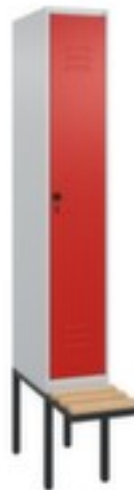

#### Classic Plus

hoogte x breedte x diepte 2120 x 300 x 815 mm, 1 vak(ken), vak breedte 300 mm, Afsluitbaar met veiligheidsdraaigrendel voor hangslot, Randen van beukenhout, romp met moffellak in RAL7035 lichtgrijs, front met moffellak in RAL3020 verkeersrood

#### locker met bank

- hoogte x breedte x diepte 2120 x 300 x 815 mm
- 1 vak(ken)
- vak breedte 300 mm
- deuraanslag rechts
- deuropeningshoek 110 °
- zitting hoogte x diepte 450 x 310 mm
- per vak een vastgelaste hoedenplank en een kledingstang eronder met 3 niet verdraaibare, dubbele schuifhaken
- openslaande deur met etikettenlijst en ventilatiesleuven
- inliggende deuren met binnenliggende penscharnieren
- Elke deur is standaard uitgerust met een systeem voor gedempte sluiting

## Technische details

meubeltype	kast	kleur voorkant	verkeersrood // RAL3020
type kast	locker	oppervlak romp	gemoffeld
vakken	1 stuks	kast uitrusting	hoedenplank, kledingstang, haak
dubbeldeks	nee	hoedenplank	ja
hoogte	2120 mm	kledingstang	ja
zithoogte	450 mm	kleerhaak	3 stuks
breedte	300 mm	type deur	openslaande deur met etikettenlijst en ventilatiesleuven
breedte vak	300 mm	deur uitvoering	inliggend, binnenliggende penscharnieren
diepte	815 mm	deuraanslag	rechts
zitdiepte	310 mm	openingshoek deur	110 °
type bank		garantie	10 jaar
onderbouw	bank	opstelling	wand
kleur onderbouw	zwartgrijs // RAL7021	titel kasten	\$B locker \$S \$M met bank
afsluitbaar	ja	ventilatie	behuizing en front
sluitsysteem	draaigrendel	voor beugelsterkte	6-8 mm
materiaal	staal	stabiliteit/versteving/schoren	vouwen, steunen
materiaal verwerking	gelast	deurdemping	ja
materiaal lijst	beukenhout	norm	niveau B volgens DIN 4547-2   Inbraakwerend
oppervlak front	gemoffeld	levering	gedeeltelijk gemonteerd; bank en locker apart om eenvoudig zelf te monteren
kleur romp	lichtgrijs // RAL7035	gewicht	30,7 kg