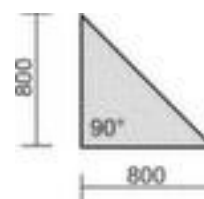

## Gera koppelement voor bureau Milano

hoek 90 °, breedte x diepte 800 x 800 mm, blad van hout met onderhoudsvriendelijke melamineharscoating in decor lichtgrijs, vorm hoekig

Artikelnummer: 531600

geramöbel

## Gera Koppelement voor bureau Milano

koppelement voor bureau

- hoek 90 °
- breedte x diepte 800 x 800 mm
- blad van hout met onderhoudsvriendelijke melamineharscoating in decor lichtgrijs
- dikte 25 mm
- vorm hoekig
- rand met stootvaste ABS-lijmrand
- Leveringstoestand gedemonteerd
- 3 jaar garantie

### Technische details

meubeltype	tafel	oppervlak plaat	m. melamineharscoating
type tafel	accessoire	kleur plaat	lichtgrijs
hoek	90 °	bladrand	ABS-rand

breedte	800 mm	elektrisch geleidend	nee
diepte	800 mm	levering	gedemonteerd
dikte plaat	25 mm	garantie	3 jaar
plaatvorm	hoekig	gewicht	9 kg
materiaal plaat	hout		