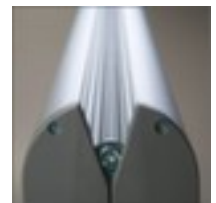

Visupro Kundenstopper Premium

für den Außenbereich geeignet,
Höhe x Breite x Tiefe 1165 x 645 x 825
mm, passend für DIN A1, mit
Werbefläche für Firmenlogo,
Rahmen aus Aluminium eloxiert in
silber

Artikelnummer: 147336

Visupro Kundenstopper Premium

Kundenstopper

- für den Außenbereich geeignet
- Höhe x Breite x Tiefe 1165 x 645 x 825 mm
- passend für DIN A1
- mit Werbefläche für Firmenlogo
- Rahmen aus Aluminium eloxiert in silber
- Gestell in silber

Technische Details

Informationsausstattung	Kundenstopper	Material Rahmen	Aluminium
Einsatzort	Außenbereich	Oberfläche Rahmen	eloxiert
Höhe	1165 mm	Farbe Rahmen	silber
Breite	645 mm	Material Rückwand	Metall
Tiefe	825 mm	fahrbar	nein

Format	DIN A1	drehbar	nein
Nutzung	beidseitig	klappbar	ja
Rahmen Ausführung	mit Werbefläche für Firmenlogo	Farbe Gestell	silber
Rahmentyp	Klapprahmen	Gewicht	10,35 kg

Dazu passt auch ...

141642		Schirmständer, Höhe x Durchmesser 375 x 250 mm, aus Edelstahl matt, Wandkonstruktion mit Streifenlochung
504411		Klapprahmen, Höhe x Breite 240 x 327 mm, Format DIN A4, Rahmen aus Aluminium eloxiert in silber, Profilstärke 25 mm
700060		Schmutzfangmatte, für den Innenbereich geeignet, Länge x Breite 900 x 600 mm, Lauffläche aus Polypropylen, meliert in anthrazit