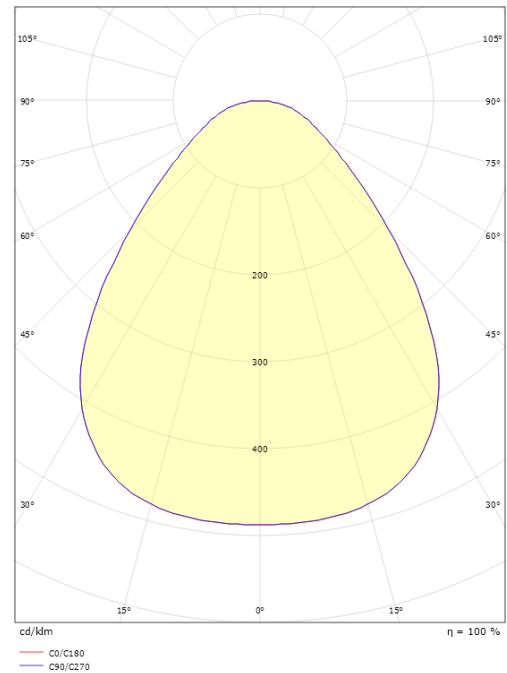

Disc 290 Wit 2110lm 4000K Ra>80 DALI

Artikelcode: 606042
EAN: 7021986060423

Elektrisch

System wattage: 17W
Spanning: 220-240V
Max. armaturen per stroomonderbreker: B10: 35, B16: 55, C10: 57, C16: 92

Lichttechniek

Soort lichtbron: LED
Luminous flux: 2110lm
Werkzaamheid: 124 lm/W
Kleurtemperatuur: 4000K
Kleurweergave (CRI): Ra>80
MacAdams factor: SDCM: 3
levensduur: L80/B20>100,000
Lichtverdeling: Direct
Optiek: Kunststof opaal prisma
Bundelhoek: 85°
UGR: UGR<25

Controle/dimmen

Type: DALI

Bescherming

Isolatieklasse: Klasse II

Energie en goedkeuringen

Bevat een lichtbron met energieklasse: C
BVB: Ja

Materiaal en afwerking

Behuizing: Aluminium
Kleur: Wit
Materiaal afdekking: Acrylaat (PMMA)

Montage/Aansluiting

Montage: Opbouw, Binnen
Aansluiting: Schroefloos klemmenblok

Afmetingen

Hoogte (mm) H: 55
Diameter (mm) D: 288
Gewicht (kg) bruto/netto: 2.18 / 1.817

Verpakking

Verpakkingsafmetingen (mm): 295 x 295 x 65

7 0 2 1 9 8 6 0 6 0 4 2 3