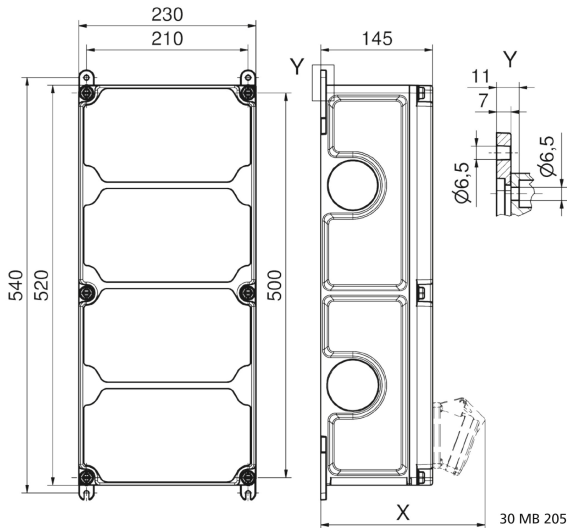

## Wandverteiler Kunststoff - VARIABOX - XL

Artikelbeschreibung	
BALS-Art.-Nr	89093
EAN	4024941206266
Produktgruppe	VARIABOX - XL
Gehäuse	hochwertiges, schlagfestes Kunststoffgehäuse (PBT), plombierbar, mit Außen- und Innenbefestigung, Oberteil gerade und seitlich anscharniert, Deckelschrauben unverlierbar, Absicherungselemente angeordnet unter durchsichtiger Betätigungsklappe mit bedienerfreundlicher OTC Mechanik (one touch close)
Bestückung	4 x CEE-Steckdose 16A 400V 5p 6h IP 44 geneigt
Absicherung/Schutzmaßnahme	4 x D01 3p auf vorziehbarer Tragschiene montiert

Artikelbeschreibung	
Leitungseinführung/Anschlussmöglichkeit	1 x M12, 1 x M20, 2 x M40 oben  1 x M12, 1 x M20, 2 x M40 unten
Zusätzliche Informationen	Anschlußfertig verdrahtet auf Zählerklemmstein 5x25 mm <sup>2</sup> / Typ: C (für Schleifleitung geeignet)  Aufbau gemäß Z-Nr. Z120238  CEE-Steckdosen mit schraubenloser, wartungsfreier Quick-Connect Anschlußtechnik
Schutzart	IP44
Gerätefarbe	Gehäuseoberteil grau RAL 7035, Gehäuseunterteil schwarz RAL 9005
Geräte-Höhe	520mm
Geräte-Breite	230mm
Geräte-Tiefe	145mm

Logistikdaten	
Einzelgewicht	6,378 kg / Stück
Verpackungsart	Karton
Inhaltsmenge	1 ST
EAN	4024941206266
Länge	560 mm
Breite	270 mm
Höhe	255 mm

Logistikdaten	
Gewicht	6,827 kg
Volumen	38.556 ccm

**Tiefenmaß/ depth X (mm)**