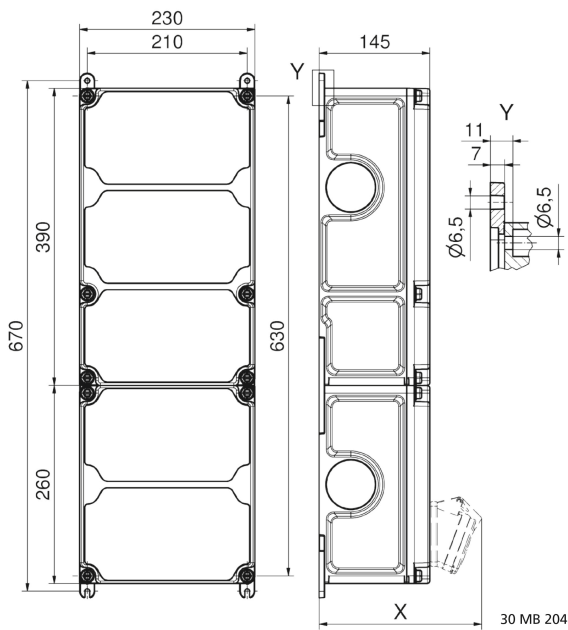

## Wandverteiler Kunststoff - VARIABOX - XXL

Artikelbeschreibung	
BALS-Art.-Nr	89142
EAN	4024941206747
Produktgruppe	VARIABOX - XXL
Gehäuse	hochwertiges, schlagfestes Kunststoffgehäuse (PBT) plombierbar, mit Außen und Innenbefestigung, Oberteil gerade und seitlich anscharniert, Absicherung auf vorziehbarer Tragschiene montiert, Deckelschrauben unverlierbar, Absicherungselemente angeordnet unter durchsichtiger Betätigungsklappe mit bedienerfreundlicher OTC Mechanik (one touch close)
Bestückung	3 x Schutzkontaktsteckdose 16A 230V IP54 blau 2 x CEE-Steckdose 16A 400V 5p 6h IP44 geneigt 2 x CEE-Steckdose 32A 400V 5p 6h IP44 geneigt

Artikelbeschreibung	
Absicherung/Schutzmaßnahme	3 x C-Automat 16A 1p 2 x C-Automat 16A 3p 2 x C-Automat 32A 3p 1 x FI-Schalter 63/0,03A 4p
Leitungseinführung/Anschlussmöglichkeit	1 x M12, 1 x M20, 2 x M40 oben  1 x M12, 1 x M20, 2 x M40 unten  1 x Zählerklemmstein 5x25 mm <sup>2</sup> / Typ: C (Schleifleitung)
Zusätzliche Informationen	Anschlussfertig verdrahtet. Verdrahtung gemäß Schaltplan 89-0012s
Vorschriften / Normen	DIN EN 61439
Schutzart	IP44
Gerätefarbe	Gehäuseoberteil grau RAL 7035, Gehäuseunterteil schwarz RAL 9005
Geräte-Höhe	650mm
Geräte-Breite	230mm
Geräte-Tiefe	145mm
RDF-Faktor	0.62
Nennstrom InA	63

Logistikdaten	
Einzelgewicht	9,364 kg / Stück
Verpackungsart	Karton

Logistikdaten	
Inhaltsmenge	1 ST
EAN	4024941206747
Länge	690 mm
Breite	270 mm
Höhe	255 mm
Gewicht	9,778 kg
Volumen	47.506,5 ccm

Tiefenmaß/ depth X (mm)