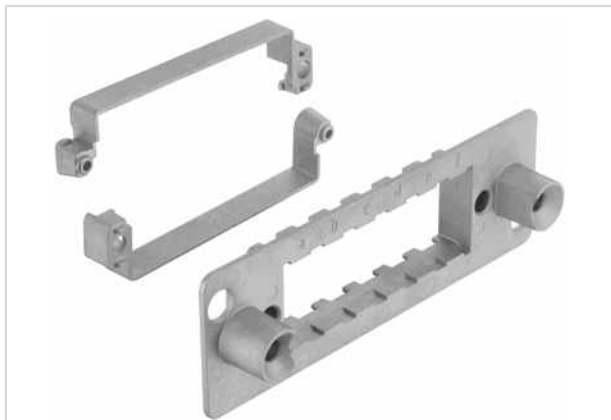

Han 24Mod Docking Frame Moveable, Set

Das Bild dient lediglich illustrativen Zwecken. Bitte beachten Sie die Produktbeschreibung.

Artikelnummer	09 14 024 1706
Beschreibung	Han 24Mod Docking Frame Moveable, Set
HARTING eCatalogue	https://b2b.harting.com/09140241706

Bezeichnung

Kategorie	Zubehör
Baureihe	Han-Modular®
Zubehörtyp	Andockrahmen
Zubehörbeschreibung	schwimmend gelagert für 6 Module a ... f

Ausführung

Hinweise	Bitte Spezial U-Scheibe 09140009936 für schwimmende Lagerung verwenden.
----------	---

Technische Kennwerte

Grenztemperatur	-40 ... +125 °C
Steckzyklen	≥500
Steckzyklen mit anderen HMC-Komponenten	≥10.000
Schwimmspiel	±2 mm
Fangbereich	±4 mm

Materialeigenschaften

Werkstoff	Zink-Druckguss
RoHS	konform
ELV Status	konform
China RoHS	e
REACH Annex XVII Stoffe	nicht enthalten
REACH ANNEX XIV Stoffe	nicht enthalten