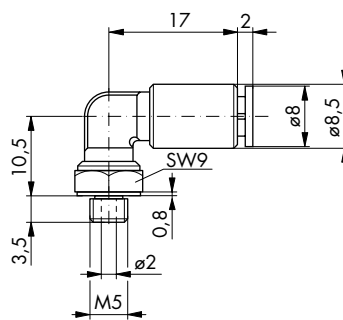

Armaturen

Armaturen mit Drehanschluss Steckarmaturen für Schlauch

L-Drehanschluss*
Bewegliche Schwenkverschraubung
für langsame Schwenkbewegung

Bestell-Nr.	52.070
-------------	--------

Schlauch 4 x 1 (4 x 0,65)

L-Schwenkanschluss*

Bestell-Nr.	52.090
-------------	--------

Schlauch 4 x 1 (4 x 0,65)

L-Schwenkanschluss*

Bestell-Nr.	52.180
-------------	--------

Schlauch 4 x 1 (4 x 0,65)

Fittings

Fittings with Banjo Instant Push-In Fittings for Tube

L-banjo*
Movable banjo fitting for slow
rotary movements

Order No.	52.070
-----------	--------

Tube 4 x 1 (4 x 0.65)

L-banjo*

Order No.	52.090
-----------	--------

Tube 4 x 1 (4 x 0.65)

L-banjo*

Order No.	52.180
-----------	--------

Tube 4 x 1 (4 x 0.65)

* Lieferung komplett mit Dichtung

* Supplied complete with seals