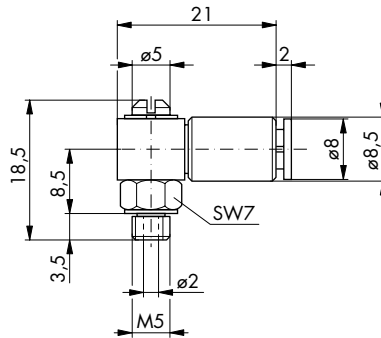

Armaturen

Armaturen mit Drehanschluss Steckarmaturen für Schlauch

L-Drehanschluss*
Bewegliche Schwenkverschraubung
für langsame Schwenkbewegung

Bestell-Nr.	52.070
-------------	--------

Schlauch 4 x 1 (4 x 0,65)

L-Schwenkanschluss*

Bestell-Nr.	52.090
-------------	--------

Schlauch 4 x 1 (4 x 0,65)

L-Schwenkanschluss*

Bestell-Nr.	52.180
-------------	--------

Schlauch 4 x 1 (4 x 0,65)

Fittings

Fittings with Banjo Instant Push-In Fittings for Tube

L-banjo*
Movable banjo fitting for slow
rotary movements

Order No.	52.070
-----------	--------

Tube 4 x 1 (4 x 0.65)

L-banjo*

Order No.	52.090
-----------	--------

Tube 4 x 1 (4 x 0.65)

L-banjo*

Order No.	52.180
-----------	--------

Tube 4 x 1 (4 x 0.65)

* Lieferung komplett mit Dichtung

* Supplied complete with seals