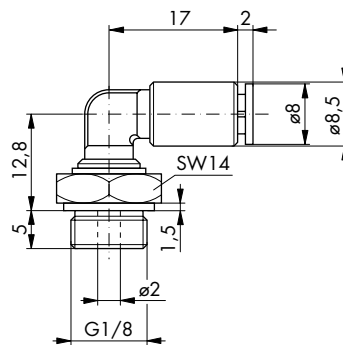

Armaturen

Armaturen mit Drehanschluss Steckarmaturen für Schlauch

L-Drehanschluss*
Bewegliche Schwenkverschraubung
für langsame Schwenkbewegung

Bestell-Nr.	52.070
-------------	--------

Schlauch 4 x 1 (4 x 0,65)

L-Schwenkanschluss*

Bestell-Nr.	52.090
-------------	--------

Schlauch 4 x 1 (4 x 0,65)

L-Schwenkanschluss*

Bestell-Nr.	52.180
-------------	--------

Schlauch 4 x 1 (4 x 0,65)

Fittings

Fittings with Banjo Instant Push-In Fittings for Tube

L-banjo*
Movable banjo fitting for slow
rotary movements

Order No.	52.070
-----------	--------

Tube 4 x 1 (4 x 0.65)

L-banjo*

Order No.	52.090
-----------	--------

Tube 4 x 1 (4 x 0.65)

L-banjo*

Order No.	52.180
-----------	--------

Tube 4 x 1 (4 x 0.65)

* Lieferung komplett mit Dichtung

* Supplied complete with seals