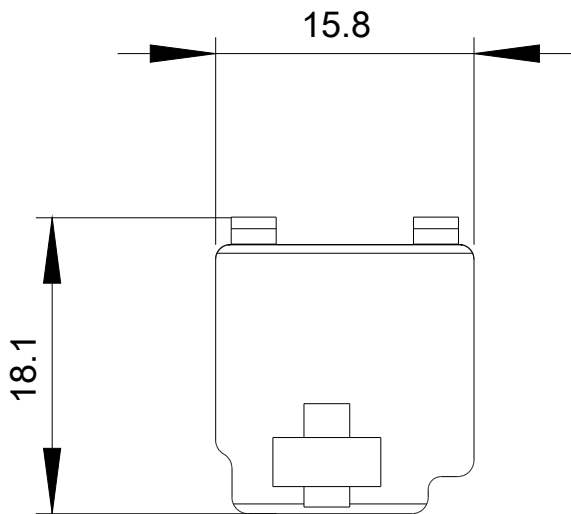

Skalenabdeckung, plombierbar für Leistungsschalter  
3RV2 Baugröße S00...S3

Allgemeine technische Daten		
Produkt-Markename		SIRIUS
Produkt-Bezeichnung		Abdeckung
Ausführung des Produkts		Skalenabdeckung, plombierbar, zum Abdecken der Stromeinstellskala
Umgebungstemperatur		
• während Betrieb	°C	-20 ... +70
• während Lagerung	°C	-50 ... +80
Einbau/ Befestigung/ Abmessungen		
Befestigungsart		aufsteckbar
Breite	mm	17
Höhe	mm	16
Tiefe	mm	1
Approbationen/ Zertifikate		
Eignungsnachweis		CE / UL / CSA / CCC

<https://support.industry.siemens.com/cs/ww/de/ps/3RV2908-0P>

**Bilddatenbank (Produktfotos, 2D-Maßzeichnungen, 3D-Modelle, Geräteschaltpläne, EPLAN Makros, ...)**

[http://www.automation.siemens.com/bilddb/cax\\_de.aspx?mlfb=3RV2908-0P&lang=de](http://www.automation.siemens.com/bilddb/cax_de.aspx?mlfb=3RV2908-0P&lang=de)