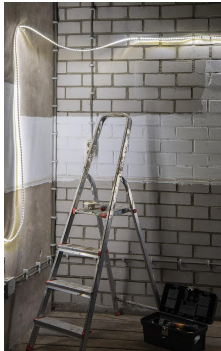

RoBust LED Rope 5M 5W/m 380lm/m 4000K IP65

Artikelnummer: 145637

BAI RoBust LED Rope 5 meter 5W/m 380lm/m 4000K 120° IP65 12x6mm + Stroom Kabel 1.5 meter met ingebouwde AC/DC adapter & eindkapje

De Robust LED Rope maakt deel uit van de Bailey Robust werkverlichting serie. Het is een robuuste lichtslang van maar liefst 5 meter bedoeld om bouwplaatsen en werven te verlichten en de loop- en werkpaden te beveiligen. Deze Klasse II lichtslang is waterbestendig (IP65) en kan tegen een stootje doordat hij in silicone is gegoten. Met 60 Epistar leds per meter (380 lumen per meter) geeft de Rope 120° koud licht (4000K) af. Wordt geleverd met een 230V voeding met een ingebouwde AC/DC adapter en voedingskabel van 1,5 meter. Eventuele bevestigingsclips beschikbaar (artikel 145378). De Rope is eenvoudig in te korten door gebruikmaking van standaard PVC-lijm (niet meegeleverd) en eindkapje (ook extra los te verkrijgen met artikelnummer 145376). Geschikt voor omgevingstemperatuur van -20°C tot +40°C.

Algemene classificatie data

ETIM Groep	Verlichtingsarmaturen
ETIM klasse	Lichtslang/-band
Productnaam	145637
Merk	Bailey
Product Series	Work lighting
Product Type	LED RoBust Rope

Classificatie Attributen