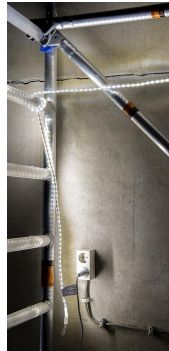

RoBust LED Rope 5M 5W/m 380lm/m 4000K IP65

Artikelnummer: 145637

BAI RoBust LED Rope 5 meter 5W/m 380lm/m 4000K 120° IP65 12x6mm + Stroom Kabel 1.5 meter met ingebouwde AC/DC adapter & eindkapje

De Robust LED Rope maakt deel uit van de Bailey Robust werkverlichting serie. Het is een robuuste lichtslang van maar liefst 5 meter bedoeld om bouwplaatsen en werven te verlichten en de loop- en werkpaden te beveiligen. Deze Klasse II lichtslang is waterbestendig (IP65) en kan tegen een stootje doordat hij in silicone is gegoten. Met 60 Epistar leds per meter (380 lumen per meter) geeft de Rope 120° koud licht (4000K) af. Wordt geleverd met een 230V voeding met een ingebouwde AC/DC adapter en voedingskabel van 1,5 meter. Eventuele bevestigingsclips beschikbaar (artikel 145378). De Rope is eenvoudig in te korten door gebruikmaking van standaard PVC-lijm (niet meegeleverd) en eindkapje (ook extra los te verkrijgen met artikelnummer 145376). Geschikt voor omgevingstemperatuur van -20°C tot +40°C.

Algemene classificatie data

ETIM Groep	Verlichtingsarmaturen
ETIM klasse	Lichtslang/-band
Productnaam	145637
Merk	Bailey
Product Series	Work lighting
Product Type	LED RoBust Rope

Classificatie Attributen