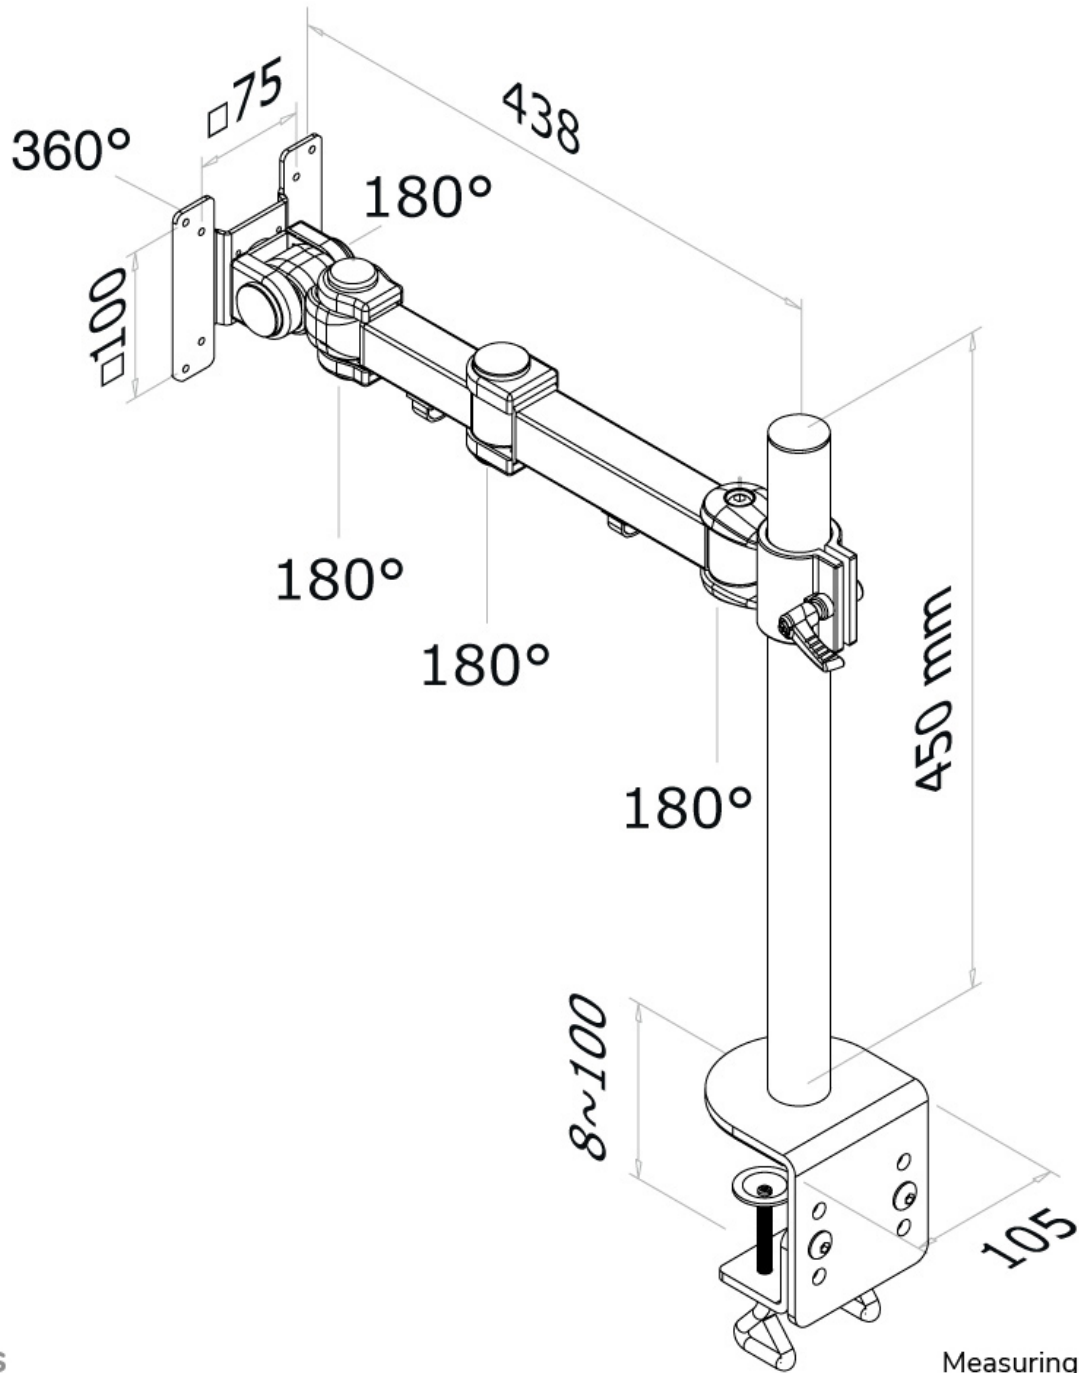

FPMA-D960

SUPPORTO DA SCRIVANIA NEOMOUNTS PER

Neomounts

Measuring unit: mm