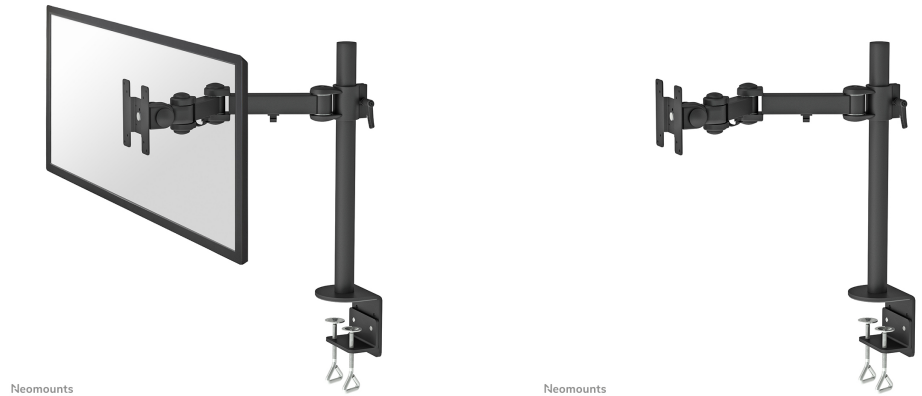

#### GENERALE

Dim. min. schermo*	10 inch
Dim. max. schermo*	30 inch
Peso minimo	0 kg (per schermo)
Peso massimo	10 kg (per schermo)
Schermi	1
Minimo VESA	75x75 mm
Massimo VESA	100x100 mm
Banco di montaggio	Fascetta

#### FUNZIONALITÀ

Tipologia	Inclinazione Ruotare Girare Mobilità completa
Regolazione altezza	0-45 cm
Regolazione della profondità	10-43 cm
Inclinazione (gradi)	180°
Perno (gradi)	180°
Rotazione (gradi)	360°
Tipo di regolazione	Manuale

**FPMA-D960 è un supporto da scrivania con 3 snodi per schermi LCD/LED/TFT fino a 30" (76 cm).**

Questo braccio porta monitor Neomounts, modello FPMA-D960 consente di collegare uno schermo LCD/LED/TFT su di una scrivania con la modalità di fissaggio su piano attraverso un morsetto.

Utilizzate un braccio porta monitor per sfruttare pienamente le capacità del vostro schermo. Il braccio è facile da regolare in altezza e profondità. È inoltre possibile inclinare lo schermo in senso verticale, orizzontale e farlo ruotare; questo crea la posizione ergonomica di lavoro ideale riducendo il rischio di mal di schiena e al collo. I cavi possono essere collocati sulla parte inferiore del braccio e su quella verticale del palo.