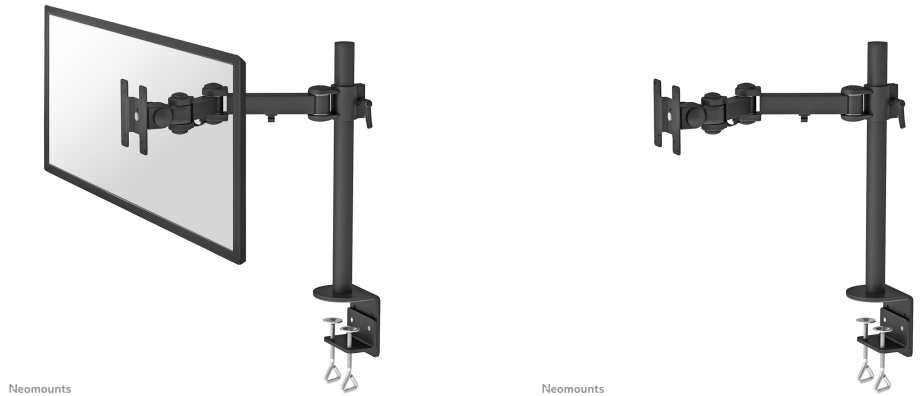

FUNZIONALITÀ

Tipologia	Inclinazione Ruotare Girare Mobilità completa
Regolazione altezza	0-45 cm
Regolazione della profondità	10-43 cm
Inclinazione (gradi)	180°
Perno (gradi)	180°
Rotazione (gradi)	360°
Tipo di regolazione	Manuale

FPMA-D960 è un supporto da scrivania con 3 snodi per schermi LCD/LED/TFT fino a 30" (76 cm).

Questo braccio porta monitor Neomounts, modello FPMA-D960 consente di collegare uno schermo LCD/LED/TFT su di una scrivania con la modalità di fissaggio su piano attraverso un morsetto.

Utilizzate un braccio porta monitor per sfruttare pienamente le capacità del vostro schermo. Il braccio è facile da regolare in altezza e profondità. È inoltre possibile inclinare lo schermo in senso verticale, orizzontale e farlo ruotare; questo crea la posizione ergonomica di lavoro ideale riducendo il rischio di mal di schiena e al collo. I cavi possono essere collocati sulla parte inferiore del braccio e su quella verticale del palo.

Il supporto FPMA-D960 ha tre punti di articolazione ed è adatto a schermi fino a 30" (76 cm) con una capacità massima di trasporto di 10 kg. Questo prodotto è adatto per schermi con fori VESA modello 75x75 o 100x100 mm. Per una diversa (più grande) foratura, si può combinare con una delle nostre piastre di adattamento VESA.