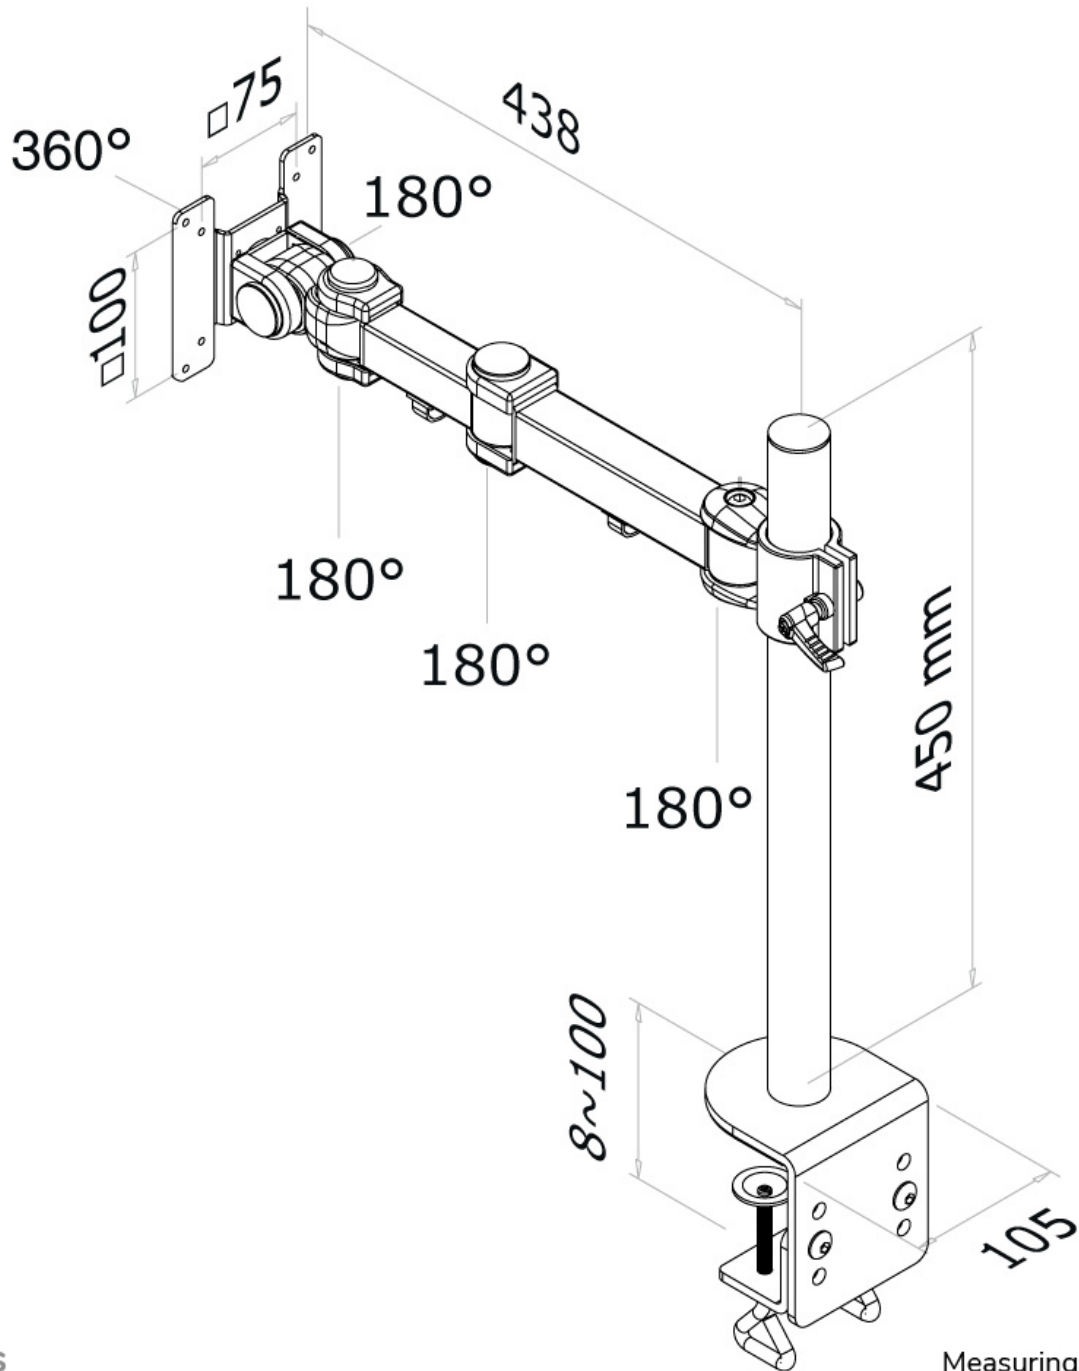

FPMA-D960

SUPPORTO DA SCRIVANIA NEOMOUNTS PER

Neomounts

Measuring unit: mm