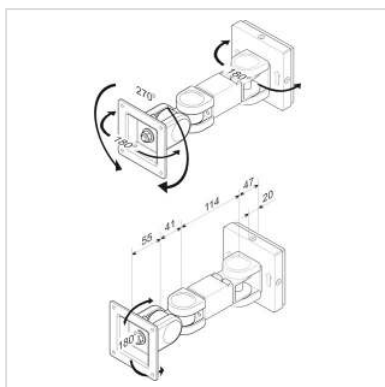

LCD Monitorbevestiging, Wandmontage, 3 draaipunten

Art.nr.	17.03.1126
Fabrikant	ROLINE
Art.nr. fabrikant	17.03.1126
EAN (een stuk)	7611990149797

roline[®]
Designed for Professionals

- Voor de bevestiging van beeldschermen met VESA 75 (75x75mm)

Technische specificaties

Producent	ROLINE
Produkt groep	LCD-Monitor armen
Produkt type	Beeldschermarm, wandhouder
Draagkracht	1-6 kg
Aantal Draaipunten	3
Bevestiging	Wandmontage
Armlengte maximaal	200 mm
Verstel mogelijkheid	Mechanisch
VESA 75 x 75 mm	ja