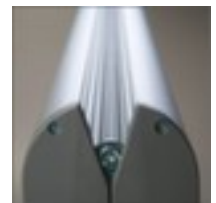

## Visupro Kundenstopper Premium

für den Außenbereich geeignet,  
Höhe x Breite x Tiefe 1165 x 645 x 825  
mm, passend für DIN A1, mit  
Werbefläche für Firmenlogo,  
Rahmen aus Aluminium eloxiert in  
silber

## Visupro Kundenstopper Premium

Kundenstopper

- für den Außenbereich geeignet
- Höhe x Breite x Tiefe 1165 x 645 x 825 mm
- passend für DIN A1
- mit Werbefläche für Firmenlogo
- Rahmen aus Aluminium eloxiert in silber
- Gestell in silber

### Technische Details

Informationsausstattung	Kundenstopper	Material Rahmen	Aluminium
Einsatzort	Außenbereich	Oberfläche Rahmen	eloxiert
Höhe	1165 mm	Farbe Rahmen	silber
Breite	645 mm	Material Rückwand	Metall
Tiefe	825 mm	fahrbar	nein