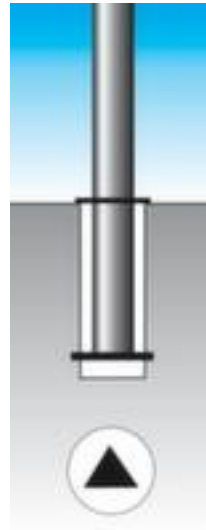

Sperrpfosten

Form eckig mit Spitzkopf eckig, Höhe x Breite x Tiefe 900 x 70 x 70 mm, aus Stahl mit schlag- und kratzfester Pulverbeschichtung in weiß/rot, reflektierend, herausnehmbar und abschließbar, verschließbar mit Dreikantschloss, zum Einstecken mit Bodenhülse

Artikelnummer: 532322

Sperrpfosten

Sperrpfosten

- Form eckig mit Spitzkopf eckig
- Höhe x Breite x Tiefe 900 x 70 x 70 mm
- aus Stahl mit schlag- und kratzfester Pulverbeschichtung in weiß/rot, reflektierend
- herausnehmbar und abschließbar
- verschließbar mit Dreikantschloss
- zum Einstecken mit Bodenhülse

Technische Details

Verkehrssicherung	Absperrsystem	abschließbar	ja
Absperrsystem	Sperrpfosten	Schließsystem	Dreikantschloss
Form	eckig	Material	Stahl
Höhe	900 mm	Oberfläche	pulverbeschichtet

Breite	70 mm	Farbe	weiß/rot
Tiefe	70 mm	Oberflächentyp	reflektierend
Kopfform	Spitzkopf eckig	Pfosten Ausführung	herausnehmbar und abschließbar
klappbar	nein	Farbe Ausführung	weiß/rot
Automatikfunktion	nein	Gewicht	10,57 kg
Befestigungsart	zum Einstecken		

Dazu passt auch ...

142092		Höhenbegrenzer, Länge x Durchmesser 950 x 100 mm, aus Kunststoff in rot/weiß, reflektierend
148972		Fahrbahnschwelle, Höhe x Durchmesser 70 x 500 mm, Aus Recycling-Kunststoff in gelb
210305		Kombiascher, Höhe x Breite x Tiefe 910 x 395 x 395 mm, Korpus aus Stahl verzinkt mit schlag- und kratzfester Pulverbeschichtung in anthrazit, mit Schutzdach
376797		Bügelparker, Höhe x Länge x Tiefe 415 x 2100 x 550 mm, 6 Einstellplätze (Nutzung einseitig), für 55 mm breite Räder, Konstruktion aus Stahl (verschraubt) feuerverzinkt
525473		Parkbank, Höhe x Breite x Tiefe 740 x 2000 x 380 mm, 9 Sitzlatten, Sitzfläche aus PVC-Leisten in blau, Sitz Höhe 440 mm, 6-Fußgestell aus Polypropylen in blau