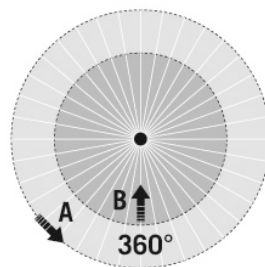

### Maßzeichnung

### Erfassungsreichweite

■ Quer (A)	Ø 24 m
■ Frontal (B)	Ø 11 m