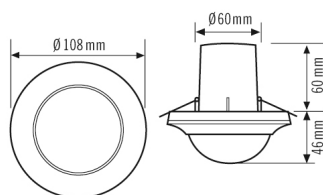

### Technische Daten

ALLGEMEIN	
Gerätekategorie	Decken-Bewegungsmelder
Lieferumfang	inklusive Linienmaske
ProduktHinweis	Bitte beachten Sie die Leitungsschutzschaltererklärung im Downloadbereich des Produkts. Montageort: Sicherheitsabstand von 5 m zu Funkantennen (z.B. WiFi-Zugangspunkten) einhalten.
Benutzerschnittstelle	Einstellregler/Potentiometer, IR-Fernbedienung mit "blue mode" Technologie
Fernbedienbar	✓
Konformität	CE, EAC, RoHS, SundaHus, WEEE
Garantie	5 Jahre
BEFESTIGUNG	
Montageart	Einbau
Montageort	Decke
Einbaumaß	Einbautiefe: 90 mm, Ø 68 mm
Anschlussart	Steckklemme
Anschließer Leiterquerschnitt	1,5 - 2,5 mm <sup>2</sup>
GEHÄUSE	
Abmessungen	Höhe/Tiefe 106 mm, Ø 108 mm
Gewicht	175 g
Werkstoff	UV-stabilisiertes Polycarbonat
Schutzart	IP20
Zulässige Umgebungstemperatur	-25 °C...+50 °C
Relative Luftfeuchte	5 - 93 %, nicht kondensierend
Farbe	weiß, ähnlich RAL 9010

### Maßzeichnung

### Erfassungsreichweite

■ Quer (A)	Ø 24 m
■ Frontal (B)	Ø 11 m