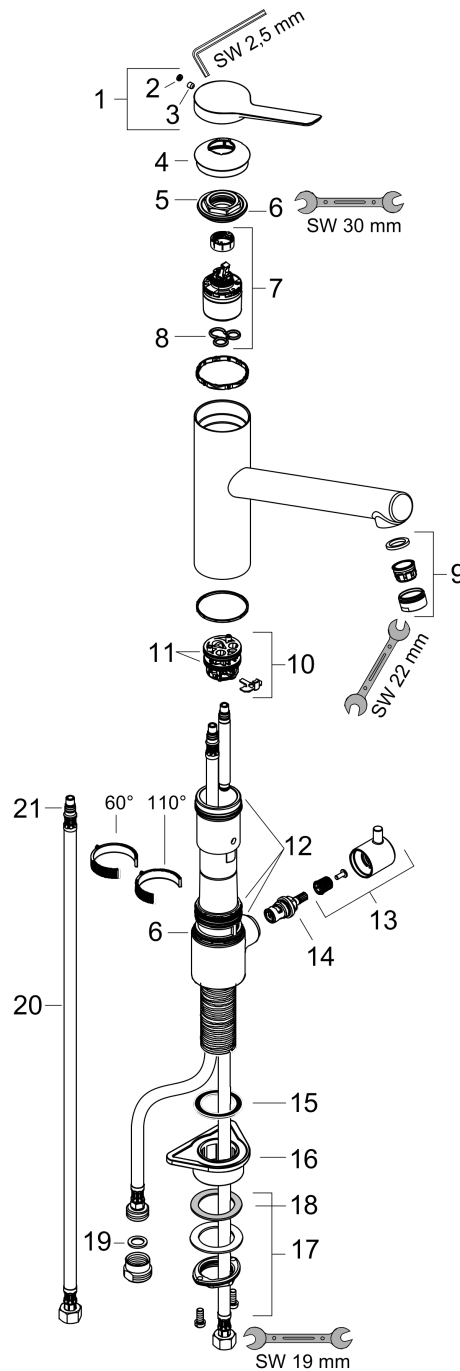

Zesis M33

Einhebel-Küchenmischer, 200, Geräteabsperrenteil, 1jet

Oberfläche: **Chrom** Artikelnummer: **74808000**

Beschreibung

Merkmale

- ComfortZone 200
- Schwenkbereich einstellbar in 2 Stufen auf 60° oder 110°
- Normalstrahl
- mit Geräteabsperrenteil
- maximale Durchflussmenge bei 3 bar: 11,4 l/min
- Keramikmischsystem
- Temperaturbegrenzung einstellbar
- für Durchlauferhitzer geeignet
- DVGW_NW-6506DM0748
- PA-IX 17557/IIA

Technologie

Designpreise

Zertifikate / Nachhaltigkeit

Produktabbildung

Maßzeichnung

Durchflussdiagramm

Zesis M33

Einhebel-Küchenmischer, 200, Geräteabsperrentil, 1jet

Oberfläche: **Chrom** Artikelnummer: **74808000**

Explosionszeichnung

Baujahr: >10/21

Zesis M33

Einhebel-Küchenmischer, 200, Geräteabsperrentil, 1jet

Oberfläche: **Chrom** Artikelnummer: **74808000**

Ersatzteilliste

Baujahr: >10/21

Pos.	Beschreibung	Artikelnummer	PG	VE
1	Griff	94390000	10	1
2	Madenschraube M5x5	98446000	1	1
3	Griffstopfen	93735610	3	1
4	Kappe	94388000	3	1
5	Mutter	94389000	9	1
6	O-Ring 41x2	98212000	1	1
7	Kartusche kpl.	93895000	12	1
8	Dichtung	95008000	3	1
9	Luftsprudler M24x1 (15 l/min)	13913000	98	1
10	Adapter für Kartusche	98750000	4	1
11	O-Ring 30x2	98186000	1	1
12	Dichtungsset	98702000	3	1
13	Griff	95629000	9	1
14	Schnappeinsatz mit Schraube	98932000	5	1
15	Absperreinheit rechts schließend	98817000	8	1
16	Befestigungsteil	97523000	2	1
17	Schaftbefestigung kpl. (Ø 34)	95049000	5	1
18	Gleitring	97548000	1	1
19	Flachdichtung	97674000	1	1
20	Anschlussschlauch 600 mm M8x0,75 G3/8	96510000	7	1
21	O-Ring 7x1,5	98422000	1	1