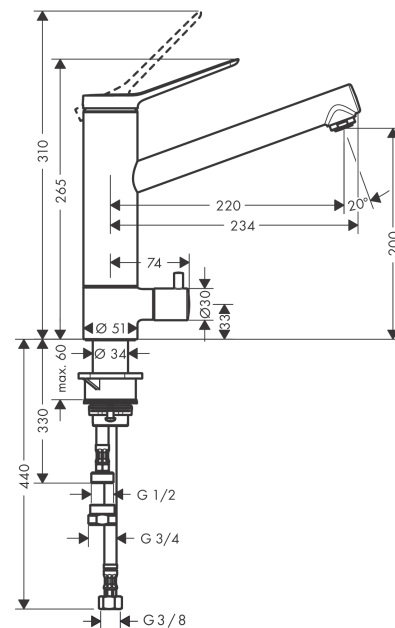

Zesis M33

Einhebel-Küchenmischer, 200, Geräteabsperrenteil, 1jet

Oberfläche: **Chrom** Artikelnummer: **74808000**

Beschreibung

Merkmale

- ComfortZone 200
- Schwenkbereich einstellbar in 2 Stufen auf 60° oder 110°
- Normalstrahl
- mit Geräteabsperrenteil
- maximale Durchflussmenge bei 3 bar: 11,4 l/min
- Keramikmischsystem
- Temperaturbegrenzung einstellbar
- für Durchlauferhitzer geeignet
- DVGW_NW-6506DM0748
- PA-IX 17557/IIA

Technologie

Designpreise

Zertifikate / Nachhaltigkeit

Produktabbildung

Maßzeichnung

Durchflussdiagramm

Zesis M33

Einhebel-Küchenmischer, 200, Geräteabsperrentil, 1jet

Oberfläche: **Chrom** Artikelnummer: **74808000**

Explosionszeichnung

Baujahr: >10/21

Zesis M33

Einhebel-Küchenmischer, 200, Geräteabsperrentil, 1jet

Oberfläche: **Chrom** Artikelnummer: **74808000**

Ersatzteilliste

Baujahr: >10/21

Pos.	Beschreibung	Artikelnummer	PG	VE
1	Griff	94390000	10	1
2	Madenschraube M5x5	98446000	1	1
3	Griffstopfen	93735610	3	1
4	Kappe	94388000	3	1
5	Mutter	94389000	9	1
6	O-Ring 41x2	98212000	1	1
7	Kartusche kpl.	93895000	12	1
8	Dichtung	95008000	3	1
9	Luftsprudler M24x1 (15 l/min)	13913000	98	1
10	Adapter für Kartusche	98750000	4	1
11	O-Ring 30x2	98186000	1	1
12	Dichtungsset	98702000	3	1
13	Griff	95629000	9	1
14	Schnappeinsatz mit Schraube	98932000	5	1
15	Absperreinheit rechts schließend	98817000	8	1
16	Befestigungsteil	97523000	2	1
17	Schaftbefestigung kpl. (Ø 34)	95049000	5	1
18	Gleitring	97548000	1	1
19	Flachdichtung	97674000	1	1
20	Anschlussschlauch 600 mm M8x0,75 G3/8	96510000	7	1
21	O-Ring 7x1,5	98422000	1	1