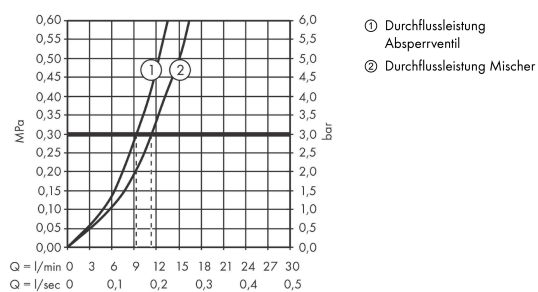

Zesis M33

Einhebel-Küchenmischer, 200, Geräteabsperrenteil, 1jet

Oberfläche: **Chrom** Artikelnummer: **74808000**

Beschreibung

Merkmale

- ComfortZone 200
- Schwenkbereich einstellbar in 2 Stufen auf 60° oder 110°
- Normalstrahl
- mit Geräteabsperrenteil
- maximale Durchflussmenge bei 3 bar: 11,4 l/min
- Keramikmischsystem
- Temperaturbegrenzung einstellbar
- für Durchlauferhitzer geeignet
- DVGW_NW-6506DM0748
- PA-IX 17557/IIA

Technologie

Designpreise

Zertifikate / Nachhaltigkeit

Produktabbildung

Maßzeichnung

Durchflussdiagramm

Zesis M33

Einhebel-Küchenmischer, 200, Geräteabsperrentil, 1jet