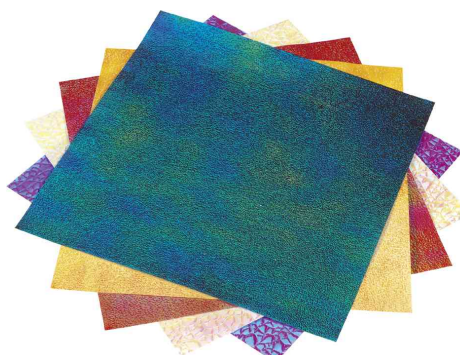

Feuille à plier Crispy Origami Paper

- le papier irisé est le caméléon ds papiers de pliage
- au soleil, il prend toutes les couleurs de l'arc-en-ciel
- au choix avec gaufrage par points ou gaufrage par points & cristaux
- vendu uniquement au conditionnement

Exemples d'utilisation :

- pour réaliser des origami d'animaux, des guirlandes en papier, des images pour les fenêtres, des étoiles et autres figurines en 2 ou 3 dimensions

Adapté pour:

- écoles
- maternelles
- artistes amateurs

Feuille à plier Crispy Origami Paper, gaufrage par points et par cristaux

Feuille à plier Crispy Origami Paper, gaufrage par points

Feuille à plier Crispy Origami Paper, gaufrage par points

Feuille à plier Crispy Origami Paper, gaufrage par points et par cristaux

Feuille à plier Crispy Origami Paper, gaufrage par points et par cristaux, couleurs

Feuille à plier Crispy Origami Paper, gaufrage par points, couleurs

Produit	Modèle	Format	Grammage	Couleur	Conditionné	Feuilles	Numéro de fabricant	Code
Feuille à plier Crispy Origami Paper	gaufrage par points	(L)140 x (H)140 mm	75 g/m2	assorti	50		3115	57907394
Feuille à plier Crispy Origami Paper	gaufrage par points et par cristaux	(L)140 x (H)140 mm	75 g/m2	assorti	50		3114	57907393