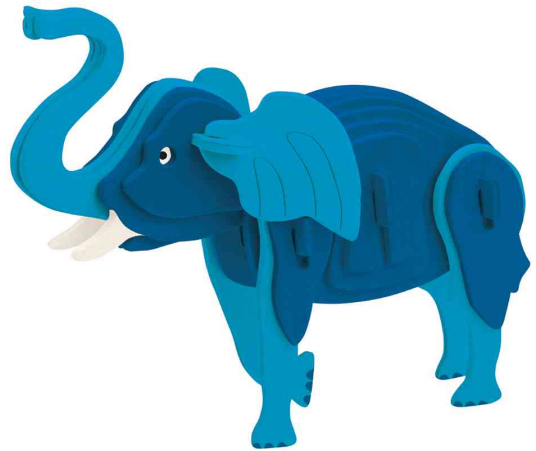

3D Puzzle "Elefant"

- Holzbausatz
- 27 vorgestanzte Teile aus Sperrholz
- zum einfachen Zusammenstecken und Anmalen
- kein Klebstoff notwendig
- Maße: (B)160 x (H)130 mm

Tipp: Zum Bemalen eignen sich am Besten die Acryllacke "Decorlack" & "Decormatt" von Marabu

Anwendungsbeispiele:

- zum Bemalen mit Marabu KiDS Bastelfarbe

Für wen geeignet:

- Kindergärten - für Kinder ab 4 Jahren
- Schulen
- Hobbybastler

Warnhinweise:

Für Verbraucher gemäß EU-Spielzeug-Richtlinie (2009/48/EG):

ACHTUNG! Nicht geeignet für Kinder unter 36 Monaten, wegen verschluckbarer Kleinteile.

3D Puzzle "Elefant"

3D Puzzle "Elefant", Anwendung

3D Puzzle "Elefant", Verpackung

Produkt	Hersteller-Nummer	Bestell-Nummer
3D Puzzle "Elefant"	031700000024	57202111