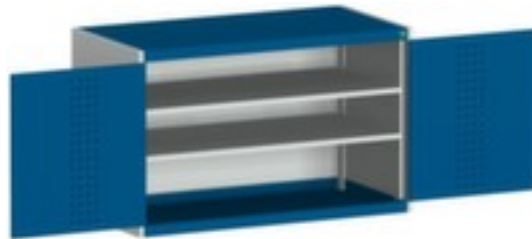

## **bott** **kast met geperforeerde** **platen** cubio

hoogte x breedte x diepte 800 x 1300 x 650 mm, 2 niveaus met Stalen bodem, afsluitbaar met 5-punts sluitsysteem, romp met slag- en krasvaste poedercoating in RAL7035 lichtgrijs, front met slag- en krasvaste poedercoating in RAL5010 gentiaanblauw

## **bott Systemkast cubio**

kast met geperforeerde platen

- hoogte x breedte x diepte 800 x 1300 x 650 mm
- constructie van plaatstaal
- dubbele openslaande deur met perforaties
- deuren binnen met perforatie
- deuropeningshoek 180 °
- 2 niveaus met Stalen bodem
- draagvermogen per niveau 160 kg
- met draaigreep
- afsluitbaar met 5-punts sluitsysteem
- romp met slag- en krasvaste poedercoating in RAL7035 lichtgrijs
- front met slag- en krasvaste poedercoating in RAL5010 gentiaanblauw
- niveaus met corrosiebeschermende zinklaag

## **Technische details**

meubeltype kast

oppervlak romp m. poedercoating

type kast	systeemkast	oppervlak front	m. poedercoating
type deur	dubbele openslaande deur met perforaties	sluitsysteem	5-punts sluitsysteem
hoogte	800 mm	oppervlak legbord	verzinkt
breedte	1300 mm	afsluitbaar	ja
diepte	650 mm	scheidingswand	nee
kast uitrusting	legborden	materiaal	plaatstaal
legbord-/niveautype	Stalen bodem	openingshoek deur	180 °
legborden / schappen aantal	2 stuks	greep	draaigreep
draagvermogen legbord	160 kg	verrijdbaar	nee
kleur romp	lichtgrijs // RAL7035	gewicht	85,9 kg
kleur voorkant	gentiaanblauw // RAL5010		