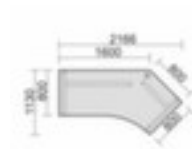

Gera Bureau d'angle Pro

Creux de préhension à droite

bureau d'angle à hauteur réglable

- hauteur x largeur x profondeur 680 - 820 x 2166 x 1130 mm
- panneau en copeaux fins avec revêtement mélaminé, facile d'entretien finition blanc
- épaisseur de panneau 25 mm
- creux à droite, angle 135°
- piètement 4 pieds avec finition époxy résistante aux chocs et aux rayures en argent
- bord avec bande de chant en ABS antichoc
- tube rond
- piètement avec vis de mise à niveau
- par une goulotte à câbles horizontale électrifiable
- 2 années de garantie