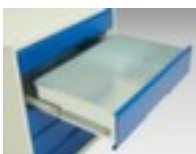

bott **ladekast** verso

hoogte x breedte x diepte 800 x 1050 x 550 mm, 2 lade(n), met volledig uittrekbaar, 1 niveaus met Stalen bodem

Artikelnummer: 232092