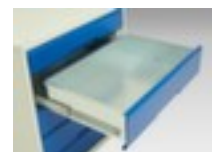

bott **universele kast** verso

hoogte x breedte x diepte 1000 x 1050 x 550 mm, 2 niveaus met Stalen bodem, 1 lade(n), romp met slag- en krasvaste poedercoating in RAL7035 lichtgrijs, front met slag- en krasvaste poedercoating in RAL5010 gentiaanblauw

Artikelnummer: 232619

universele kast

- hoogte x breedte x diepte 1000 x 1050 x 550 mm
- constructie van staal, gelast
- dubbele vleugeldeur
- 2 niveaus met Stalen bodem
- draagvermogen per niveau 75 kg
- 1 lade(n)
- laden hoogte 1x125 mm
- draagvermogen per lade 75 kg
- ladegeleider 100 %
- uitrusting: legborden, lades
- romp met slag- en krasvaste poedercoating in RAL7035 lichtgrijs
- front met slag- en krasvaste poedercoating in RAL5010 gentiaanblauw

Gerelateerde Producten

233000		scheidings- en vakkenwanden, met 7 vakken, passend voor fronthoogte 100 / 125 mm, van staal met corrosiebeschermende zinklaag
233002		scheidings- en vakkenwanden, met 13 vakken, passend voor fronthoogte 100 / 125 mm, van staal met corrosiebeschermende zinklaag
233004		scheidings- en vakkenwanden, met 21 vakken, passend voor fronthoogte 100 / 125 mm, van staal met corrosiebeschermende zinklaag
233016		schuimstofelement, lengte x breedte 1050 x 550 mm, van rubber in zwart
233022		Stalen bodem voor universele kast, voor kast breedte x diepte 1050 x 550 mm, draagvermogen 75 kg, van staal met corrosiebeschermende zinklaag
233079		binnenlade, hoogte x breedte x diepte 125 x 1050 x 550 mm, volledig uittrekbaar, draagvermogen 75 kg, van staal met slag- en krasvaste poedercoating in RAL5010 gentiaanblauw
233449		lade-indelingssset, met 33 vakken, van polypropyleen in lichtgrijs