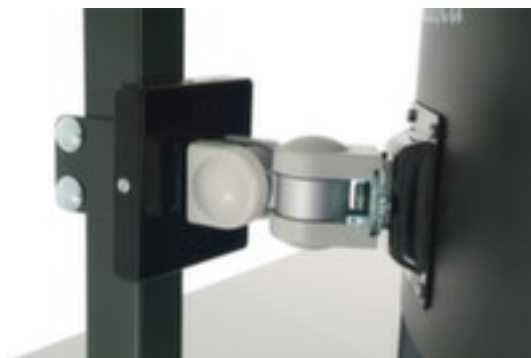

## Rocholz monitorarm voor paktafel 2000

hoogte x breedte x diepte 105 x 100  
x 125 mm, bevestiging met VESA  
75/100

Artikelnummer: 520927

monitorarm voor paktafel

- hoogte x breedte x diepte 105 x 100 x 125 mm
- bevestiging met VESA 75/100

### Technische details

meubeltype	tafel	diepte	125 mm
type tafel	accessoire	elektrisch geleidend	nee
voor tafeltipe	paktafel	bevestigingstype	VESA 75/100
hoogte	105 mm	gewicht	1 kg
breedte	100 mm		

### Dit past ook bij ...

526491

cutter, afbreekmes met automatisch inschuifbaar lemmet, met vastklikmechanisme en afbreekhulp

552715

schuimfolie, levering als rol, rollen lengte x breedte 350 m x 1250 mm, Van folie, dikte 1000  $\mu\text{m}$ , in witachtig