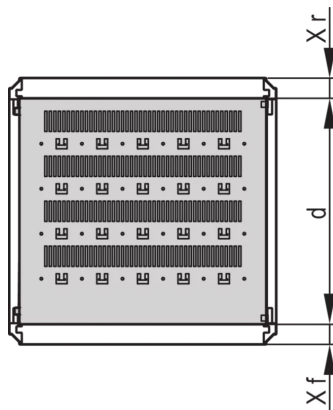

22130-551 VARISTAR-GESTELLFACHBODEN, STATIONÄR,
75 KG, RAL 7035, 600 B 1200 T

PRODUKTBESCHREIBUNG

1 HE inkl. Erdung

Wird direkt auf den Varistar-Schrank montiert

St, 1,5-mm

Statische Traglast 75 kg

PRODUKTMERKMALE

Produkttyp: Fachboden

Produktfamilie: Varistar

Typ: Volle Tiefe

Material: Stahl

Farbe: Hellgrau

Farbecode: RAL 7035

Breite (mm): 544 mm

Tiefe: 1097 mm

ZUSÄTZLICHE PRODUKTDDETAILS

Varistar stationärer Fachboden, entweder mit voller Länge oder verkürzt.

Für die Montage der verkürzten Fachböden sind 2 zusätzliche Tiefenstreben erforderlich, bitte separat bestellen.