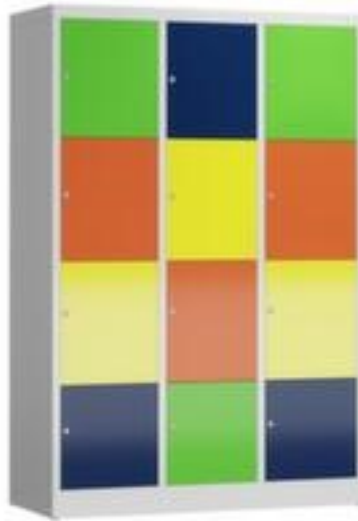

Schließfachschrank

ClassiX

Höhe x Breite x Tiefe 1800 x 1185 x 500 mm, Mit 12 Fächern, Aufteilung 3x4, Verschießbar mit Zylinderschloss, Korpus mit elektrostatischer Pulverbeschichtung in RAL7035 Lichtgrau, Front mit elektrostatischer Pulverbeschichtung in RAL6018 Gelbgrün / RAL5010 Enzianblau / RAL1018 Zinkgelb / RAL3020 Verkehrsrot

Artikelnummer: 242064

Schließfachschrank

- Höhe x Breite x Tiefe 1800 x 1185 x 500 mm
- Mit 12 Fächern, Aufteilung 3x4
- Flügeltür
- Verschießbar mit Zylinderschloss
- Konstruktion aus Stahl, verschweißt
- Korpus mit elektrostatischer Pulverbeschichtung in RAL7035 Lichtgrau
- Front mit elektrostatischer Pulverbeschichtung in RAL6018 Gelbgrün / RAL5010 Enzianblau / RAL1018 Zinkgelb / RAL3020 Verkehrsrot
- Die Anlieferung erfolgt fertig montiert

Möbeltyp	Schrank	Material	Stahl
Schranktyp	Schließfachschrank	Material Verarbeitung	verschweißt
Einsatzort	Innenbereich	Farbe Korpus	lichtgrau // RAL7035
Höhe	1800 mm	Farbe Front	gelbgrün/enzianblau/zinkgelb/Verkehrsrot // RAL6018/RAL/5010/RAL1018/RAL3020
Breite	1185 mm	Oberfläche Korpus	pulverbeschichtet
Tiefe	500 mm	Oberfläche Front	pulverbeschichtet
Fächer Anzahl	12 Stück	Türtyp	Flügeltür
Aufteilung Fächer	3x4	Anlieferung	fertig montiert
Schließsystem	Zylinderschloss	Gewicht	69,5 kg

Zubehör

242102		Sitzbank für Garderoben- oder Schließfachschrank, Höhe x Breite x Tiefe 420 x 1185 x 800 mm, aus Hartholz in Buche
242109		Sitzbank für Garderoben- oder Schließfachschrank, Höhe x Breite x Tiefe 420 x 1185 x 800 mm, aus Hartholz in Buche