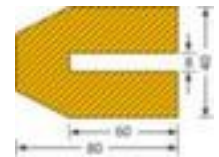

Moravia Profilschutz

Form Trapez, Höhe x Länge x Breite
40 x 1000 x 80 mm, aus Polyurethan,
in gelb/schwarz, Zum Aufstecken

Artikelnummer: 520062

MORAVIA
kompetent und fair

Moravia Warn- und Schutzprofil

Profilschutz

Profilschutz

- für den Innen- und Außenbereich geeignet
- Form Trapez
- Höhe x Länge x Breite 40 x 1000 x 80 mm
- aus Polyurethan
- in gelb/schwarz
- Zum Aufstecken
- temperaturbeständig von -40 °C bis +90 °C
- gemäß DIN 4844 und Brandschutzklasse UL94HB

Technische Details

Verkehrssicherung	Sicherheitsausstattung	Temperaturbereich	-40 °C bis +90 °C
Sicherheitsausstattung	Schutzprofil	Höhe	40 mm
Schutztyp	Profilschutz	Länge	1000 mm
Einsatzort	Innen- und Außenbereich	Breite	80 mm
Form	Trapez	Farbe	gelb/schwarz