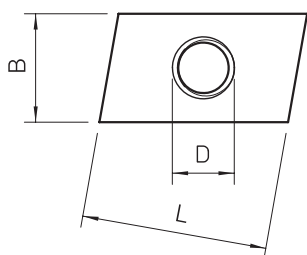

### Stamgegevens

Bestelnr.	1147060
Type	ACMSN M8 ZL
Dimensie	M8
Materiaal	staal
Materiaal-afk.	St
Oppervlak	Zinklamel
Oppervlak afk.	ZL
Kleinste verkoop-eenheid (VG)	100,00 Stuk
Gewicht	1,64 kg/100 st.

### Technische gegevens

Lengte	26,00 mm
Breedte	16,50 mm
Zijhoogte	5,00 mm
Afmeting B	16,50 mm
Afmeting H	5,00 mm
Afmeting L	26,00 mm
Schroefdraad	M8
Groote schroefdraad M	8,00
Afmeting schroefdraad metrisch	8,00
Met veer	<input type="checkbox"/>